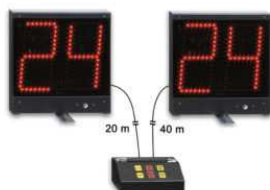

ART 2684 - 02

BATTERIA RICARICABILE 12v 7ah

ART 2684 - 03

CARICABATTERIA 100 240v/13

ART 2684 - 01 VALIGETTA PER SEGNAPUNTI PORTATILE ART 2684

ART 2684 - 01 VALIGETTA PER SEGNAPUNTI PORTATILE ART 2684

Valigetta per segnapunti portatile ART 2684 in materiale antiurto, mis cm 60x40x13,5

ART 2690 INDICATORI 24" CON CONSOLE

ART 2690 INDICATORI 24" CON CONSOLE

INDICATORI 24" CON CONSOLE visualizza il tempo di tiro e time-out nella pallacanestro. E' composto da una console e da due tabelloni visualizzatori. Possibilità di modificare i tempi di tiro e time-out da 1 a 99 secondi - cifre altezza cm 20, di colore rosso, con visibilità a mt 70 - gestione della regola dei 14 secondi - spia verde sul tabellone visualizzatore, indicante il conteggio in corso - segnalatore acustico di fine tempo su ogni tabellone visualizzatore - cavi in dotazione 1 x mt 20 1 x mt 40 (a richiesta misure diverse)- possibilità di aggiungere altri 2 tabelloni 24" - alimentazione 230 V ca 35 VA max - dimensioni 2 pz cm 29,2x30,4x4,4 1 pz cm 20x8x12,5 peso kg 8,9 - uso indoor.