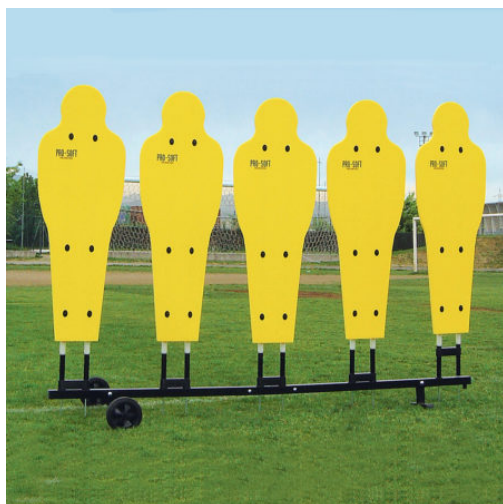

ART 1066 CART BARRIER

ART 1066 CART BARRIER
For silhouettes. Article 1067, painted frame, wheels diameter 25 cm (silhouettes excluded).

Categories: [SOCCER](#) | [FUTSAL](#) | [BEACH SOCCER](#) | [HANDBALL](#) | [RUGBY](#), [SOCCER ACCESSORIES](#), [SILHOUETTE BARRIER](#)