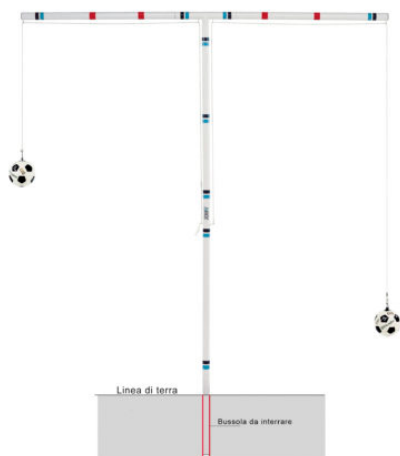

ART 1075 FORK STRUCTURE

ART 1075 FORK STRUCTURE

For elevation with 2 painted steel arms, equipped with bush to be planted and rope (balls excluded) Tubular diam. 60 mm. Size 300hx150 150 cm (side opening).

Categories: [SOCCER](#) | [FUTSAL](#) | [BEACH SOCCER](#) | [HANDBALL](#) | [RUGBY](#), [SOCCER ACCESSORIES](#), [EQUIPMENT FOR TRAINING](#)