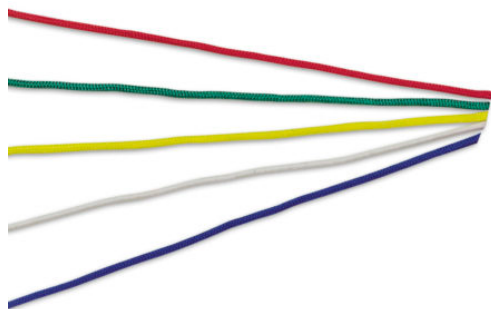

ART. 6061 RHYTHMIC ROPE

ART. 6061 - 6062 - 6063 - 6064 RHYTHMIC ROPE

ART. 6061

ROYAL RHYTHMIC ROPE without handles, nylon, diameter 10 mm., length 300 cm.

ART. 6062

YELLOW RHYTHMIC ROPE

ART. 6063

GREEN RHYTHMIC ROPE

ART. 6064

RED RHYTHMIC ROPE

Categories: [SOCCER](#) | [FUTSAL](#) | [BEACH SOCCER](#) | [HANDBALL](#) | [RUGBY](#), [SOCCER ACCESSORIES](#), [EQUIPMENT FOR TRAINING](#), [DANCE](#) | [RITHMIC GYMNASTIC](#) | [PROPRIOCEPTIVE](#) | [PSYCOMOTOR](#), [RYTHMIC ROPES](#) | [RYTHMIC RIBBONS](#) | [CLUBS](#)