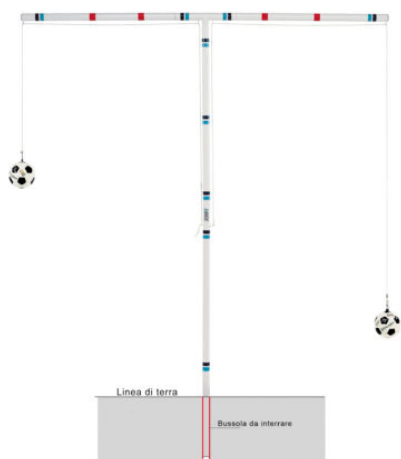

**ART. 5055-M BALANCED ALUMINUM OBSTACLE 55-85**

Height cm 55-85

**ART. 5055-L BALANCED ALUMINUM OBSTACLE 66-106**

Height cm 66-106

**Categories:** [NEW ARRIVALS](#), [SOCCER](#) | [FUTSAL](#) | [BEACH SOCCER](#) | [HANDBALL](#) | [RUGBY](#), [SOCCER ACCESSORIES](#), [CONES](#) | [RODS](#) | [HURDLES](#), [ATHLETICS](#), [HURDLES](#)