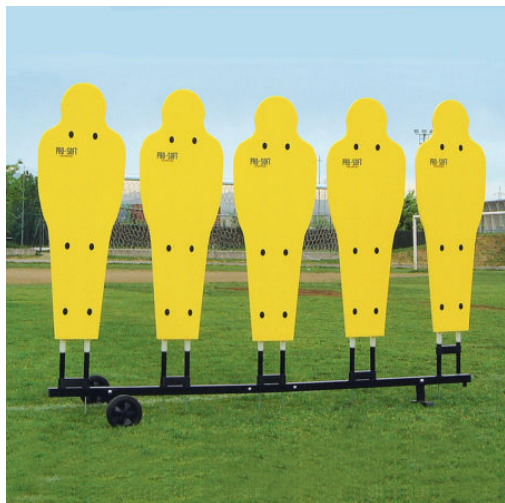

SILHOUETTE BARRIER