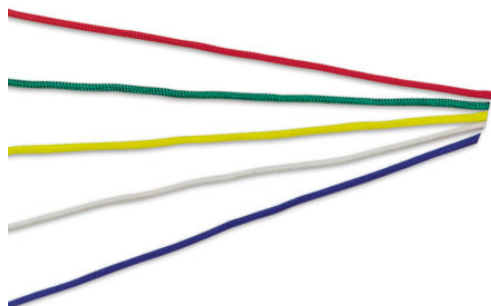

ART. 6061 RHYTHMIC ROPE

ART. 6061 - 6062 - 6063 - 6064 RHYTHMIC ROPE

ART. 6061

ROYAL RHYTHMIC ROPE without handles, nylon, diameter 10 mm., length 300 cm.

ART. 6062

YELLOW RHYTHMIC ROPE

ART. 6063

GREEN RHYTHMIC ROPE

ART. 6064

RED RHYTHMIC ROPE

Categories: [SOCCER](#) | [FUTSAL](#) | [BEACH SOCCER](#) | [HANDBALL](#) | [RUGBY](#), [SOCCER ACCESSORIES](#), [EQUIPMENT FOR TRAINING](#), [DANCE](#) | [RITHMIC GYMNASTIC](#) | [PROPRIOCEPTIVE](#) | [PSYCOMOTOR](#), [RYTHMIC ROPES](#) | [RYTHMIC RIBBONS](#) | [CLUBS](#)