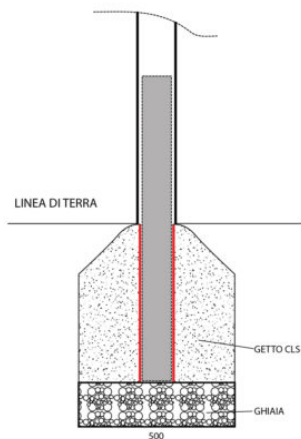

### ART. 1083

BLUE MAGNETIC PIECES

For memo board, 3 cm diam, **set 11 blue pcs 1 black pcs.**

**Categories:** [SOCCER](#) | [FUTSAL](#) | [BEACH SOCCER](#) | [HANDBALL](#) | [RUGBY](#), [SOCCER ACCESSORIES](#), [SOCCER BOARD](#)