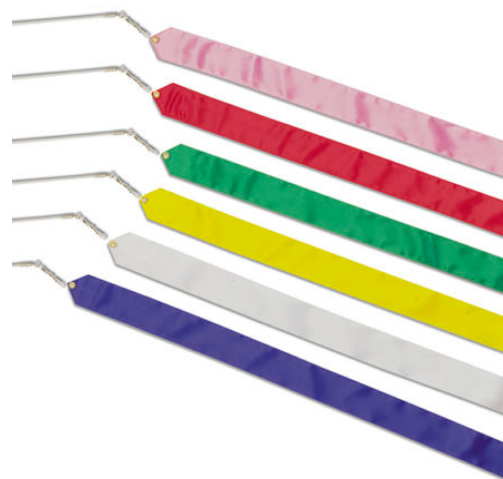

ART 6091 - 6092 - 6093 - 6094 - 6095 - 6096 NASTRO RITMICA RASO

ART 6091
NASTRO RITMICA RASO ROYAL cm 600 x 5h astina fibra vetro cm 56, con moschettone rotante, approvato F.I.G.

ART 6092
NASTRO RITMICA RASO BIANCO cm 600 x 5h.

ART 6093
NASTRO RITMICA RASO GIALLO cm 600 x 5h.

ART 6094
NASTRO RITMICA RASO VERDE cm 600 x 5h.

ART 6095
NASTRO RITMICA RASO ROSSO cm 600 x 5h.

ART 6096
NASTRO RITMICA RASO ROSA cm 600 x 5h.

Categorie: [DANZA](#) | [RITMICA](#) | [PROPRIOCETTIVA](#) | [PSICOMOTORIA](#), [CORDA](#) | [NASTRO](#) | [CLAVETTE](#)