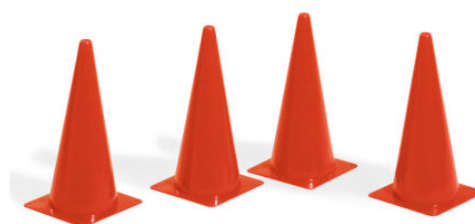

ART. 1064 CONO PLASTICA PESANTE 40

ART. 1064 CONO PLASTICA PESANTE 40
In plastica pesante colore arancio h cm 40 peso gr 225.

Categorie: [CALCIO](#) | [CALCETTO](#) | [BEACH SOCCER](#) | [PALLAMANO](#) | [RUGBY](#), [ACCESSORI CALCIO](#), [CONI](#) | [ASTE](#) | [OSTACOLI](#)