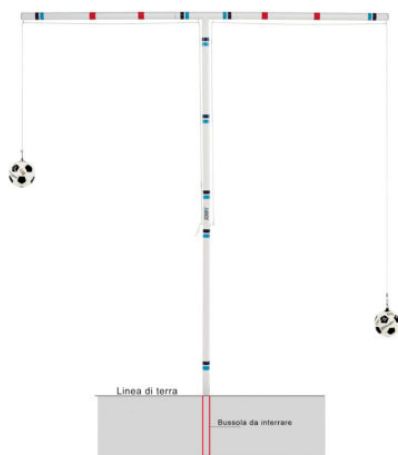

ART. 5055 OSTACOLO ALLUMINIO BILANCIATO

ART. 5055 OSTACOLO ALLUMINIO BILANCIATO

In alluminio, diam. mm 22/18, larghezza cm 85, regolazione con pulsante a molla ogni cm 5, bilanciato con ritorno automatico

ART. 5055-S OSTACOLO ALLUMINIO BILANCIATO 40-60

Altezza regolabile cm 40-60

ART. 5055-M OSTACOLO ALLUMINIO BILANCIATO 55-85

Altezza regolabile cm 55-85

ART. 5055-L OSTACOLO ALLUMINIO BILANCIATO 66-106

Altezza regolabile cm 66-106

Categorie: [NUOVI ARRIVI](#), [CALCIO](#) | [CALCETTO](#) | [BEACH SOCCER](#) | [PALLAMANO](#) | [RUGBY](#), [ACCESSORI CALCIO](#), [CONI](#) | [ASTE](#) | [OSTACOLI](#), [ATLETICA](#), [OSTACOLI](#)

ART 1075 FORCA

ART 1075 FORCA

Forca elevazione 2 braccia in acciaio verniciato, completa di bussola da interrare e corde (escluso palloni) tubolare diam. mm. 60. Mis. cm 300hx150 150 (apertura laterale).

Categorie: [CALCIO](#) | [CALCETTO](#) | [BEACH SOCCER](#) | [PALLAMANO](#) | [RUGBY](#), [ACCESSORI CALCIO](#), [ATTREZZI PER ALLENAMENTO](#)

ART. 1132 COMPRESSORE PER GONFIAGGIO PALLONI

ART. 1132 COMPRESSORE PER GONFIAGGIO PALLONI

Motore elettrico 220v, senza olio, con aghi e manometro scala psi/bar. Borsa/custodia, peso kg 2,150, mis. cm 19x9x19h, press. max 150psi

Categorie: [NUOVI ARRIVI](#), [CALCIO](#) | [CALCETTO](#) | [BEACH SOCCER](#) | [PALLAMANO](#) | [RUGBY](#), [ACCESSORI CALCIO](#), [COMPRESSORI](#) | [MEGAFONI](#), [BASKET](#) | [MINIBASKET](#), [ACCESSORI](#), [VOLLEY](#) | [BEACH VOLLEY](#), [ACCESSORI VOLLEY](#) | [BEACH VOLLEY](#) | [FOOT VOLLEY](#)