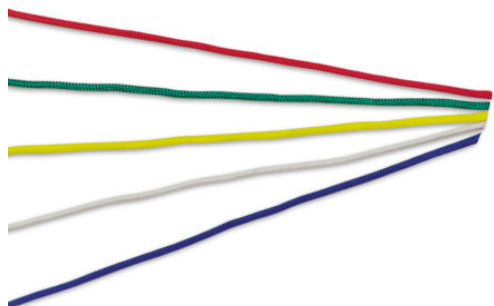

ART. 6061 - 6062 - 6063 - 6064 CORDA RITMICA

ART. 6061 - 6062 - 6063 - 6064 CORDA RITMICA

ART. 6061

CORDA RITMICA ROYAL senza maniglie, in nylon diametro mm. 10, lung. cm 300

ART. 6062

CORDA RITMICA GIALLO

ART. 6063

CORDA RITMICA VERDE

ART. 6064

CORDA RITMICA ROSSO

Categorie: [CALCIO](#) | [CALCETTO](#) | [BEACH SOCCER](#) | [PALLAMANO](#) | [RUGBY](#), [ACCESSORI CALCIO](#), [ATTREZZI PER ALLENAMENTO](#), [DANZA](#) | [RITMICA](#) | [PROPRIOCETTIVA](#) | [PSICOMOTORIA](#), [CORDA](#) | [NASTRO](#) | [CLAVETTE](#)

ART. 1202A NASTRI REGOLABILI PER TIRI DI PRECISIONE

ART. 1202A NASTRI REGOLABILI PER TIRI DI PRECISIONE
Misura universale adatti a qualsiasi tipo di porta. 3 nastri mis. cm 732 e 2 nastri mis. cm 244.

Categorie: [CALCIO](#) | [CALCETTO](#) | [BEACH SOCCER](#) | [PALLAMANO](#) | [RUGBY](#), [ACCESSORI CALCIO](#), [ATTREZZI PER ALLENAMENTO](#)