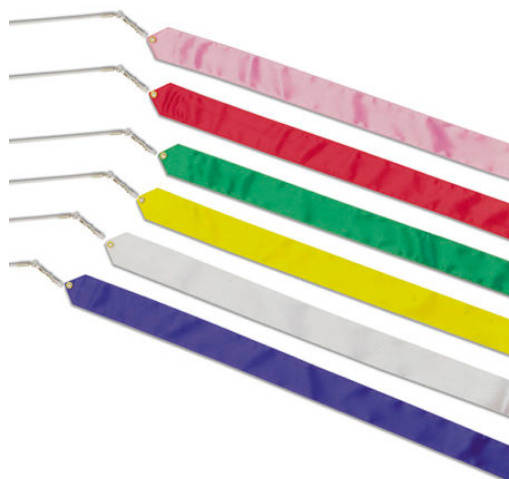

ART 6096

NASTRO RITMICA RASO ROSA cm 600 x 5h.

Categorie: [DANZA](#) | [RITMICA](#) | [PROPRIOCETTIVA](#) | [PSICOMOTORIA](#), [CORDA](#) | [NASTRO](#) | [CLAVETTE](#)