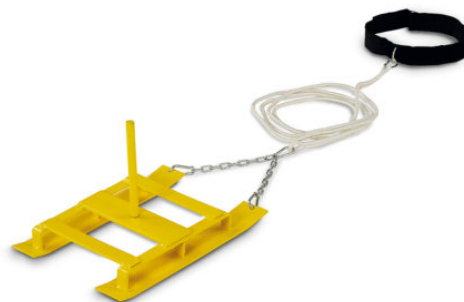

ART. 1214 SLITTA PER POTENZIAMENTO CORSA

ART. 1214 SLITTA PER POTENZIAMENTO CORSA
Con cintura regolabile a velcro, migliora la capacità di accelerazione tramite il traino a carico variabile. (dischi in ghisa esclusi).

Categorie: [CALCIO](#) | [CALCETTO](#) | [BEACH SOCCER](#) | [PALLAMANO](#) | [RUGBY](#), [ACCESSORI CALCIO](#), [ATTREZZI PER ALLENAMENTO](#)

ART 5751A PALLA MEDICA IN GOMMA KG 1

ART 5751A PALLA MEDICA IN GOMMA kg 1
Palla medica bicolore in gomma antiscivolo, peso kg. 1, gonfiabile, diam cm 18 (gonfiare prima dell'uso).

Categorie: [CALCIO](#) | [CALCETTO](#) | [BEACH SOCCER](#) | [PALLAMANO](#) | [RUGBY](#), [PALLONI CALCIO](#) | [CALCETTO](#) | [PALLE MEDICHE](#), [FITNESS](#) | [PILATES](#) | [YOGA](#) | [CROSSFIT](#), [PALLA MEDICA](#), [GINNASTICA](#), [PALLE MEDICHE](#)

ART 5752A PALLA MEDICA IN GOMMA KG 2

ART 5752A PALLA MEDICA IN GOMMA kg 2
Palla medica bicolore in gomma antiscivolo, peso kg 2, gonfiabile, diam cm 18 (gonfiare prima dell'uso).

Categorie: [CALCIO](#) | [CALCETTO](#) | [BEACH SOCCER](#) | [PALLAMANO](#) | [RUGBY](#), [PALLONI CALCIO](#) | [CALCETTO](#) | [PALLE MEDICHE](#), [FITNESS](#) | [PILATES](#) | [YOGA](#) | [CROSSFIT](#), [PALLA MEDICA](#), [GINNASTICA](#), [PALLE MEDICHE](#)