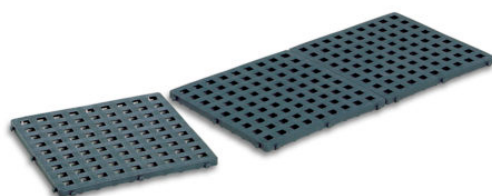

ART 6503 PEDANA DOCCIA APPOGGIAPIEDI

In propilene, componibile con aggancio a coda di rondine, superficie zigrinata antiscivolo, isolamento elettrico secondo norma EN 1081, resistente ad acidi solventi e grassi, mis. cm 50x50x2.

Categorie: [SPOGLIATOIO](#) | [ARREDO MEDICO](#), [ACCESSORI](#)