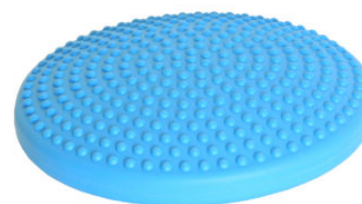

ART. 6173 BALANCE TRAINER NEW

Eco-friendly, senza PVC, diam. cm 35x3,8H. Pressione regolabile con valvola. Riciclabile.

Categorie: [NUOVI ARRIVI](#), [CALCIO](#) | [CALCETTO](#) | [BEACH SOCCER](#) | [PALLAMANO](#) | [RUGBY](#), [TAVOLE PROPRIOCETTIVE](#) | [FIT DOME](#), [DANZA](#) | [RITMICA](#) | [PROPRIOCETTIVA](#) | [PSICOMOTORIA](#), [BALANCE TRAINER](#) | [FIT DOME](#)