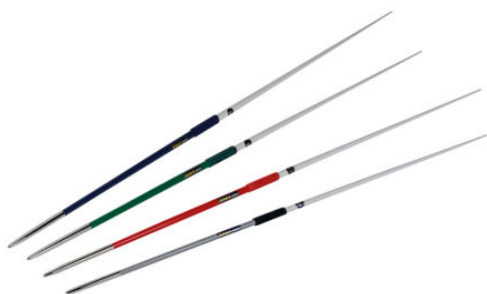

ART 5280A - 5282A - 5283A - 5284A GIAVELLOTTO ALLUMINIO AERO

ART 5280A - 5282A - 5283A - 5284A GIAVELLOTTO ALLUMINIO AERO

ART 5280A

GIAVELLOTTO ALLUMINIO AERO gr 500 colore giallo

ART 5281A

GIAVELLOTTO ALLUMINIO AERO gr 400 colore grigio

ART 5282A

GIAVELLOTTO ALLUMINIO AERO gr 600 colore rosso

ART 5283A

GIAVELLOTTO ALLUMINIO AERO gr 700 colore verde

ART 5284A

GIAVELLOTTO ALLUMINIO AERO gr 800 colore blu

Categorie: [ATLETICA](#), [GIAVELLOTTI](#)

ART 5291 GIAVELLOTTINO VORTEX

ART 5291 GIAVELLOTTINO VORTEX

In poliuretano morbido, peso gr. 150, mis. cm 32x8,5.

Categorie: [ATLETICA](#), [GIAVELLOTTI](#)