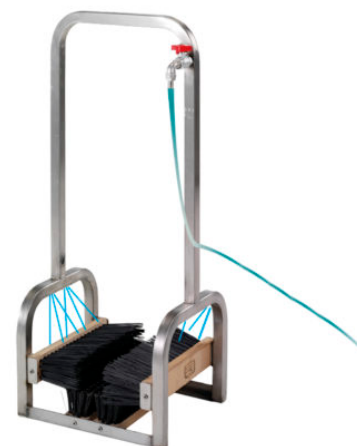

ART 1216 LAVASCARPE IN ACCIAIO INOX

ART 1216 LAVASCARPE IN ACCIAIO INOX

Telaio in tubolare acciaio inox 304 da mm 25x25, attacco portagomma a rubinetto per collegamento alla rete idrica, spazzole rigide per pulizia suola e spazzole morbide per pulizia tomaia. Sistema di spruzzo con getti d'acqua che permettono di aggredire fango e sporco in maniera uniforme. mis cm 34,5x31x85h.

Categorie: [CALCIO](#) | [CALCETTO](#) | [BEACH SOCCER](#) | [PALLAMANO](#) | [RUGBY](#), [ACCESSORI CALCIO](#), [LAVASCARPE](#)