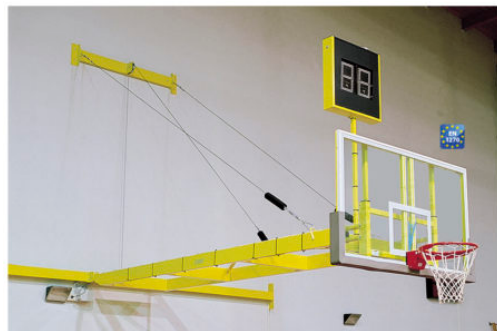

Categorie: [BASKET](#) | [MINIBASKET](#), [IMPIANTI BASKET](#) | [MINIBASKET](#)

ART 2428 IMPIANTO BASKET ROTANTE A PARETE

ART 2428 IMPIANTO BASKET ROTANTE A PARETE
 Struttura portante in tubolare acciaio mm 150x50 verniciato epoxi, sbalzo cm 325. L'impianto con rotazione laterale di 90°, parallelamente al piano di gioco, consente l'accostamento del tabellone alla parete di fondo a destra o sinistra in posizione riposo. Struttura portante in acciaio verniciato epoxi. Tabelloni in plexiglass con controtelaio cm 180x105x4, protezioni tabelloni in poliuretano integrale stampato, canestri sganciabili e reti. A paio. A norma UNI EN 1270. A richiesta si eseguono sbalzi a misura, consegna 30 giorni.

Categorie: [BASKET](#) | [MINIBASKET](#), [IMPIANTI BASKET](#) | [MINIBASKET](#)

ART 2429 IMPIANTO BASKET MOBILE A PARETE

ART 2429 IMPIANTO BASKET MOBILE A PARETE
Sollevabile verso l'alto con argano manuale, completo di funi di sicurezza e di sollevamento. Struttura portante in tubolare pesante verniciata epoxi. Argani manuali a parete con ingranaggi elicoidali e vite senza fine. Tabelloni in plexiglass con controtelaio cm 180x105x4, protezioni tabelloni in poliuretano integrale stampato, canestri sganciabili e reti. A paio. Sbalzo cm 325 (sbalzi a misura e sollevamento con argano elettrico a richiesta) A norma UNI EN 1270. Consegna 30 giorni.

Categorie: [BASKET](#) | [MINIBASKET](#), [IMPIANTI BASKET](#) | [MINIBASKET](#)

ART 2431 IMPIANTO BASKET FISSO A PARETE

ART 2431 IMPIANTO BASKET FISSO A PARETE
Struttura portante in tubolare acciaio verniciato epoxi, con tiranti e piastre di ancoraggio a muro da fissare con tasselli (tasselli non forniti) Tabelloni in resina melamminica con controtelaio cm 180x105x3,5 canestri fissi regolamentari e reti. A paio. Sbalzo cm 210/240 (sbalzi a misura su richiesta) A norma UNI EN 1270.