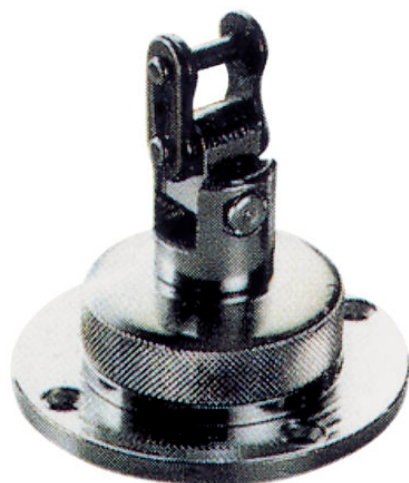

ART. 4203 GANCIO SNODATO

ART. 4203 GANCIO SNODATO
Gancio per plancia art 4201.

Categorie: [ARTI MARZIALI | BOXE](#), [ACCESSORI BOXE](#)