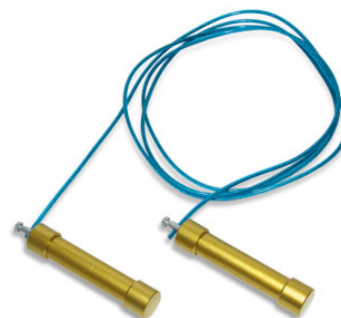

ART. 0669A CORDA SALTO PROFESSIONALE ACCIAIO

ART. 0669A CORDA SALTO PROFESSIONALE ACCIAIO

Impugnature anatomiche in alluminio, cuscinetti a sfere, corda acciaio rivestita di pvc diam mm 5, dispositivo antiattorcigliamento, lungh cm 270.

Categorie: [CALCIO](#) | [CALCETTO](#) | [BEACH SOCCER](#) | [PALLAMANO](#) | [RUGBY](#), [ACCESSORI CALCIO](#), [ATTREZZI PER ALLENAMENTO](#), [FITNESS](#) | [PILATES](#) | [YOGA](#) | [CROSSFIT](#), [ACCESSORI FITNESS](#)