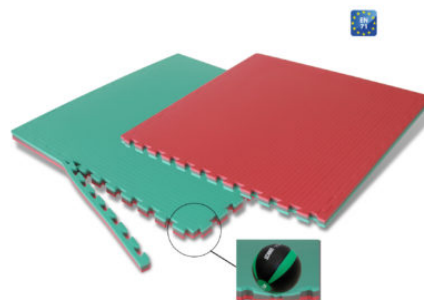

ART. 3731F TATAMI JUDO BICOLORE ROSSO/VERDE IN EVA

Superficie judo (finitura paglia di riso antiscivolo) su due lati, reversibile, durezza 40, anti funghi, antibatterico, anallergico, lavabile, con 3 strati: due esterni in EVA, il centrale in gomma morbida, mis cm 100x100x4 a norma UNI EN 71.

Categorie: [ARTI MARZIALI | BOXE, TATAMI, MATERASSI | TAPPETI | STUOIE | PROTEZIONI MURALI, STUOIE | MATERASSINE | TAPPETI | TATAMI](#)