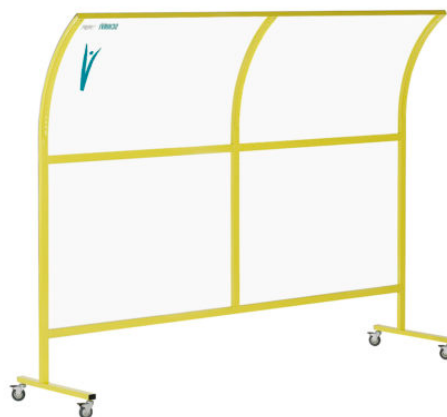

Categorie: [BASKET](#) | [MINIBASKET](#), [ACCESSORI](#)

ART 2583 POSTAZIONE CAMBIO GIOCATORI IN LEGNO - A PAIO

ART 2583 POSTAZIONE CAMBIO GIOCATORI IN LEGNO - a paio
Postazione cambio giocatori in legno, a forma di parallelepipedo cm 90x45x45h con fori asolati per le mani, verniciatura ignifuga cl. A - a paio.

Categorie: [BASKET](#) | [MINIBASKET](#), [ACCESSORI](#)

ART 6505 PANCA SPOGLIATOIO BASE FAGGIO

ART 6505 PANCA SPOGLIATOIO BASE FAGGIO

Solo seduta, struttura in tubolare mm 40x25 verniciato epxi, listoni in massello di faggio da mm 100x19 con spigoli arrotondati verniciati al naturale, piedini regolabili, profondità cm 40 altezza cm 47 lunghezza cm 100-150-200.