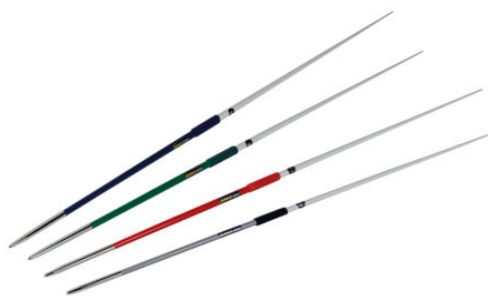

GIAVELLOTTI

ART 5280A - 5282A - 5283A - 5284A GIAVELLOTTO ALLUMINIO AERO

ART 5280A - 5282A - 5283A - 5284A GIAVELLOTTO ALLUMINIO AERO

ART 5280A
GIAVELLOTTO ALLUMINIO AERO gr 500 colore giallo

ART 5281A
GIAVELLOTTO ALLUMINIO AERO gr 400 colore grigio

ART 5282A
GIAVELLOTTO ALLUMINIO AERO gr 600 colore rosso

ART 5283A
GIAVELLOTTO ALLUMINIO AERO gr 700 colore verde

ART 5284A
GIAVELLOTTO ALLUMINIO AERO gr 800 colore blu

Categorie: [ATLETICA](#), [GIAVELLOTTI](#)

ART 5291 GIAVELLOTTINO VORTEX

ART 5291 GIAVELLOTTINO VORTEX
In poliuretano morbido, peso gr. 150, mis. cm 32x8,5.

Categorie: [ATLETICA](#), [GIAVELLOTTI](#)