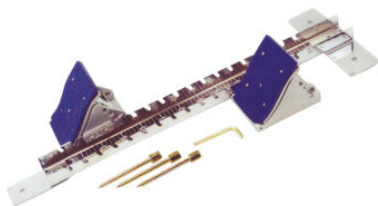

ATLETICA

ART 5002 BLOCCO PARTENZA GARA

ART 5002 BLOCCO PARTENZA GARA
Con asta centrale in acciaio zincato, due ceppi in alluminio, regolabili e rivestiti con materiale sintetico antiscivolo.

Categorie: [ATLETICA](#), [BLOCCHI DI PARTENZA](#)