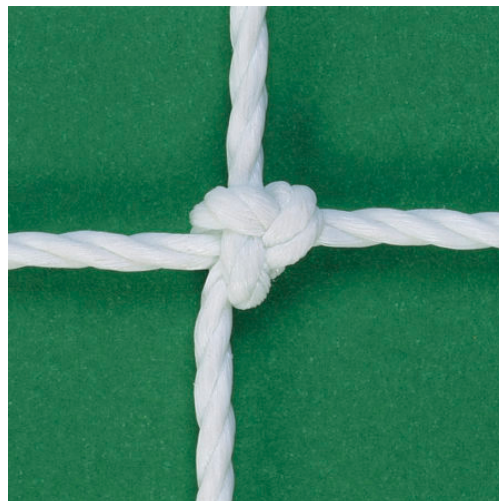

ART 1144 - 1145 - 1146 RETI CALCIO RIDOTTO ANNODATE

ART 1144 - 1145 - 1146 RETI CALCIO RIDOTTO ANNODATE

Art 1144

RETI CALCIO RIDOTTO ANNODATE 3,8 400x200 corda HDPE da mm 3,8 trattata contro raggi UV, per esterno, rinforzate per tutto il perimetro, maglia quadra mm 120x120 misura rete cm 400x200 profondità cm 80/100, colore bianco, carico rottura kg 157, con sacca in rafia, peso kg 5,5 circa. A paio.

Art 1145

RETI CALCIO RIDOTTO ANNODATE 3,8 500x200 corda HDPE da mm 3,8 trattata contro raggi UV, per esterno, rinforzate per tutto il perimetro, maglia quadra mm 120x120 misura rete cm 500x200 profondità cm 80/100, colore bianco, carico rottura kg 157, con sacca in rafia, peso kg 7 circa. A paio.

Art 1146

RETI CALCIO RIDOTTO ANNODATE 3,8 600x200 corda HDPE da mm 3,8 trattata contro raggi UV, per esterno, rinforzate per tutto il perimetro, maglia quadra mm 120x120 misura rete cm 600x200 profondità cm 80/100, carico rottura kg 157, con sacca in rafia, peso kg 8,10 circa. A paio.

Categorie: [CALCIO](#) | [CALCETTO](#) | [BEACH SOCCER](#) | [PALLAMANO](#) | [RUGBY](#), [RETI CALCIO](#) | [CALCETTO](#) | [BEACH SOCCER](#)