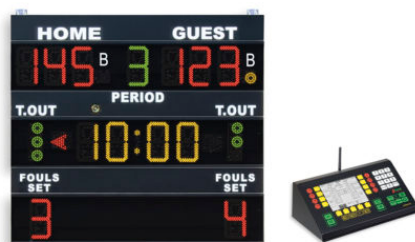

ART 2680 - 2680R SEGNAPUNTI ELETTRONICO PER PALAZZETTI SPORT

ART 2680 - 2680R SEGNAPUNTI ELETTRONICO PER PALAZZETTI SPORT

ART 2680

SEGNAPUNTI ELETTRONICO PER PALAZZETTI SPORT omologato FIBA, con console dotata di un ampio display grafico che permette il controllo di tutti i tabelloni della stessa serie. Tabellone segnapunti elettronico per pallacanestro, pallavolo, calcetto, pallamano, hockey, tennis. Funzioni visualizzate: tempo di gioco 00:00-99:59 cifre alte cm 30 - visualizzazione set/game vinti 0 - 4, punteggio 0/199 cifre alte cm 30, periodo 0-9 cifra alta cm 30 - falli di squadra/set vinti 0/9 cifre alte cm 30 - bonus 1 punto luminoso per squadra diametro cm 8. Time out: 3 punti luminosi per squadra, diametro cm 8 - possesso/servizio/turno frecce indicatrici. Caratteristiche tecniche: visibilità mt 130 angolo di leggibilità 150 gradi - omologato Fiba - resistente ai colpi di palla a norma DIN 18032-3 e UNI 9554 - cronometro: secondo lo sport selezionato sono impostabili vari modi di funzionamento tempi di gioco e di intervallo, conteggio avanti o indietro, visualizzazione dei decimi di secondo nell'ultimo minuto di gioco, visualizzazione dell'ora e del giorno - clacson: consente l'emissione manuale ed automatica, allo scadere del tempo, di un forte segnale acustico (120db a 1 m) regolabile in durata e intensità - facile installazione: fornito di staffe e tasselli per il fissaggio a parete - cavo seriale mt 50 per il collegamento alla console - robusto contenitore in alluminio verniciato a polvere, con pannello frontale in policarbonato antiriflesso - uso indoor, peso kg 60 Mis. cm 200x180x9.

ART 2680R

SEGNAPUNTI ELETTRONICO PER PALAZZETTI SPORT CON RADIOCOMANDO omologato FIBA, consente di ricevere i dati trasmessi dalla console di comando Wi-Fi (caratteristiche come art 2680).

Categorie: [SEGNAPUNTI](#), [SEGNAPUNTI ELETTRONICI](#)