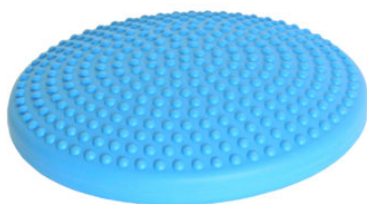

TAVOLE PROPRIOCETTIVE | FIT DOME

ART. 6173 BALANCE TRAINER NEW

Eco-friendly, senza PVC, diam. cm 35x3,8H. Pressione regolabile con valvola. Riciclabile.