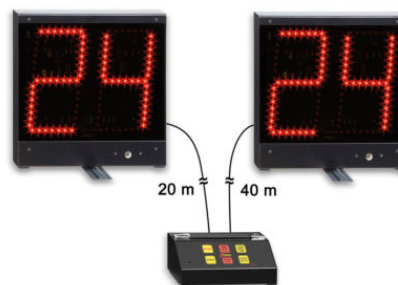

ART 2690 INDICATORI 24" CON CONSOLE

INDICATORI 24" CON CONSOLE visualizza il tempo di tiro e time-out nella pallacanestro. E' composto da una console e da due tabelloni visualizzatori. Possibilità di modificare i tempi di tiro e time-out da 1 a 99 secondi - cifre altezza cm 20, di colore rosso, con visibilità a mt 70 - gestione della regola dei 14 secondi - spia verde sul tabellone visualizzatore, indicante il conteggio in corso - segnalatore acustico di fine tempo su ogni tabellone visualizzatore - cavi in dotazione 1 x mt 20 1 x mt 40 (a richiesta misure diverse)- possibilità di aggiungere altri 2 tabelloni 24" - alimentazione 230 Vca 35 VA max - dimensioni 2 pz cm 29,2x30,4x4,4 1 pz cm 20x8x12,5 peso kg 8,9 - uso indoor.

Categorie: [SEGNAPUNTI](#), [SEGNAPUNTI ELETTRONICI](#)