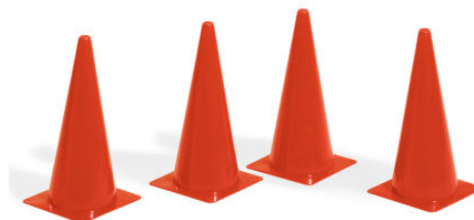

ART. 1064 CONO PLASTICA PESANTE 40

ART. 1064 CONO PLASTICA PESANTE 40
In plastica pesante colore arancio h cm 40 peso gr 225.

Categorie: [CALCIO](#) | [CALCETTO](#) | [BEACH SOCCER](#) | [PALLAMANO](#) | [RUGBY](#), [ACCESSORI CALCIO](#), [CONI](#) | [ASTE](#) | [OSTACOLI](#)