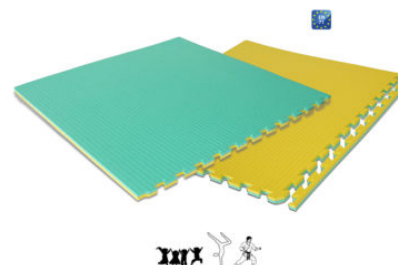

Tappeto a incastro PARQUET, bicolore in EVA, superficie colore legno su un lato e judo (finitura paglia di riso antiscivolo) nell'altro lato, colore verde o rosso, reversibile, materiale elastico con particolari caratteristiche di assorbimento d'urto, anti funghi, antibatterico, anallergico, lavabile, completo di 3 bordi dritti, mis. cm 100x100x1,3 - a norma UNI EN 71.

Categorie: [ARTI MARZIALI | BOXE](#), [TATAMI](#), [MATERASSI | TAPPETI | STUOIE | PROTEZIONI MURALI](#), [STUOIE | MATERASSINE | TAPPETI | TATAMI](#)

ART. 3721VG TAPPETO INCASTRO IN EVA

TAPPETO INCASTRO bicolore, Verde-Giallo in EVA, superficie judo (finitura paglia di riso antiscivolo) su due lati, reversibile, durezza 45, colore verde-giallo, materiale elastico con particolari caratteristiche di assorbimento d'urto, anti funghi, antibatterico, anallergico, lavabile, completo di 3 bordi dritti, mis. cm 100x100x2 a norma UNI EN 71.

Categorie: [ARTI MARZIALI | BOXE](#), [TATAMI](#), [MATERASSI | TAPPETI | STUOIE | PROTEZIONI MURALI](#), [STUOIE | MATERASSINE | TAPPETI | TATAMI](#)

ART. 3722RB TAPPETO INCASTRO IN EVA

TAPPETO INCASTRO bicolore, Rosso-Blu in EVA, superficie judo (finitura paglia di riso antiscivolo) su due lati, reversibile, durezza 45, colore rosso-blu, materiale elastico con particolari caratteristiche di assorbimento d'urto, anti funghi, antibatterico, anallergico, lavabile, completo di 3 bordi dritti, mis. cm 100x100x2 a norma UNI EN 71.