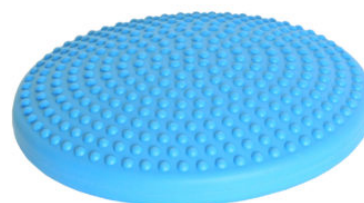

ART. 6173 BALANCE TRAINER NEW

Eco-friendly, senza PVC, diam. cm 35x3,8H. Pressione regolabile con valvola. Riciclabile.

Categorie: [NUOVI ARRIVI](#), [CALCIO](#) | [CALCETTO](#) | [BEACH SOCCER](#) | [PALLAMANO](#) | [RUGBY](#), [TAVOLE PROPRIOCETTIVE](#) | [FIT DOME](#), [DANZA](#) | [RITMICA](#) | [PROPRIOCETTIVA](#) | [PSICOMOTORIA](#), [BALANCE TRAINER](#) | [FIT DOME](#)