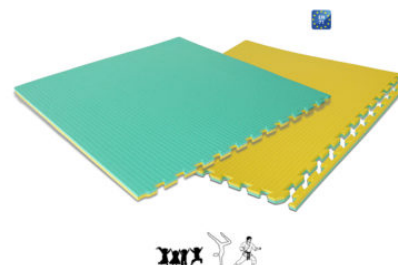

### ART 3715 TAPPETO INCASTRO PARQUET BICOLORE IN EVA

Tappeto a incastro PARQUET, bicolore in EVA, superficie colore legno su un lato e judo (finitura paglia di riso antiscivolo) nell'altro lato, colore verde o rosso, reversibile, materiale elastico con particolari caratteristiche di assorbimento d'urto, anti funghi, antibatterico, anallergico, lavabile, completo di 3 bordi dritti, mis. cm 100x100x1,3 - a norma UNI EN 71.

### ART. 3721VG TAPPETO INCASTRO IN EVA

TAPPETO INCASTRO bicolore, Verde-Giallo in EVA, superficie judo (finitura paglia di riso antiscivolo) su due lati, reversibile, durezza 45, colore verde-giallo, materiale elastico con particolari caratteristiche di assorbimento d'urto, anti funghi, antibatterico, anallergico, lavabile, completo di 3 bordi dritti, mis. cm 100x100x2 a norma UNI EN 71.

## ART. 3722RB TAPPETO INCASTRO IN EVA

TAPPETO INCASTRO bicolore, Rosso-Blu in EVA, superficie judo (finitura paglia di riso antiscivolo) su due lati, reversibile, durezza 45, colore rosso-blu, materiale elastico con particolari caratteristiche di assorbimento d'urto, anti funghi, antibatterico, anallergico, lavabile, completo di 3 bordi dritti, mis. cm 100x100x2 a norma UNI EN 71.

## ART. 3731F TATAMI JUDO BICOLORE ROSSO/VERDE IN EVA

Superficie judo (finitura paglia di riso antiscivolo) su due lati, reversibile, durezza 40, anti funghi, antibatterico, anallergico, lavabile, con 3 strati: due esterni in EVA, il centrale in gomma morbida, mis cm 100x100x4 a norma UNI EN 71.