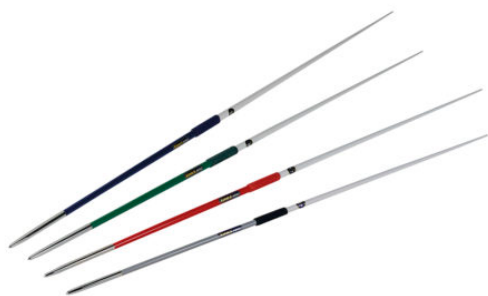

ART 5280A
GIAVELLOTTO ALLUMINIO AERO gr 500 colore giallo

ART 5281A
GIAVELLOTTO ALLUMINIO AERO gr 400 colore grigio

ART 5282A
GIAVELLOTTO ALLUMINIO AERO gr 600 colore rosso

ART 5283A
GIAVELLOTTO ALLUMINIO AERO gr 700 colore verde

ART 5284A
GIAVELLOTTO ALLUMINIO AERO gr 800 colore blu

Categorie: [ATLETICA](#), [GIAVELLOTTI](#)

ART 5291 GIAVELLOTTINO VORTEX

ART 5291 GIAVELLOTTINO VORTEX
In poliuretano morbido, peso gr. 150, mis. cm 32x8,5.

Categorie: [ATLETICA](#), [GIAVELLOTTI](#)

ART 5290 GIAVELLOTTINO VORTEX POCKET

ART 5290 GIAVELLOTTINO VORTEX POCKET
In poliuretano morbido, mis. cm 18, peso gr 35.

Categorie: [ATLETICA](#), [GIAVELLOTTI](#)