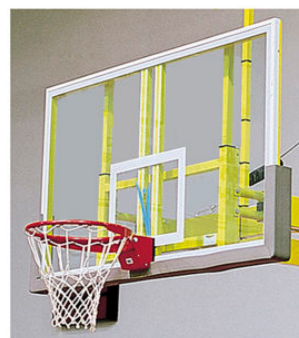

ART 2485 TABELLONI BASKET PLEXIGLASS TRASPARENTE

ART 2485 TABELLONI BASKET PLEXIGLASS TRASPARENTE
Completo di controtelaio in metallo, mis. cm. 180x120x4.5 (plexiglass spess. mm 15), a paio.

Categorie: [BASKET](#) | [MINIBASKET](#), [BASKET TABELLONI](#) | [CANESTRI](#) | [RETI](#)