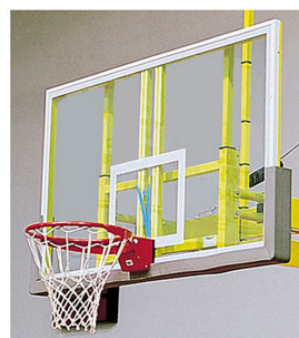

ART 2485 TABELLONI BASKET PLEXIGLASS TRASPARENTE

ART 2485 TABELLONI BASKET PLEXIGLASS TRASPARENTE
Completo di controtelaio in metallo, mis. cm. 180x120x4.5 (plexiglass spess. mm 15), a paio.

Categorie: [BASKET](#) | [MINIBASKET](#), [BASKET TABELLONI](#) | [CANESTRI](#) | [RETI](#)