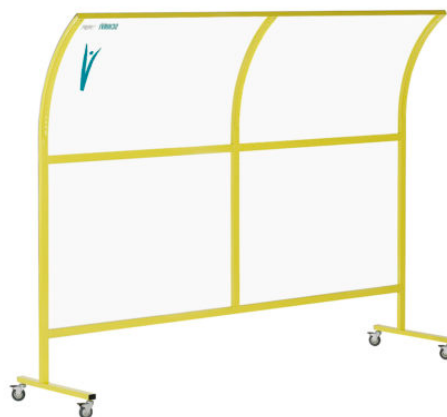

ART 2584 PROTEZIONE TRASPARENTE PER TAVOLO GIURIA

ART 2584 PROTEZIONE TRASPARENTE PER TAVOLO GIURIA
Telaio in acciaio mm 50x30, verniciato epoxi, policarbonato trasparente a spessore mm 3, ruote piroettanti con freno diam cm 8, mis. cm 305x70x230h (base cm 70).

Categorie: [BASKET](#) | [MINIBASKET](#), [ACCESSORI](#)