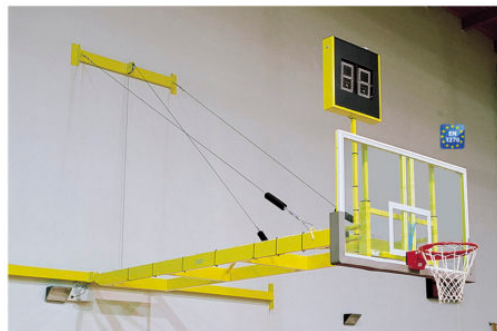

ART 2429 IMPIANTO BASKET MOBILE A PARETE