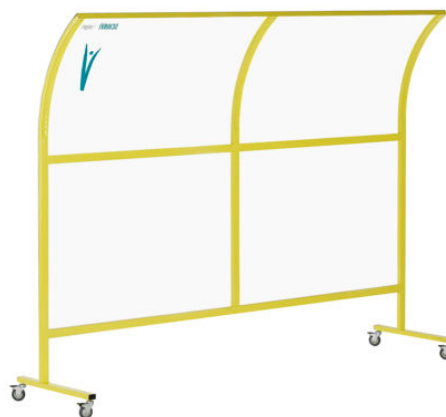

Categorie: [BASKET](#) | [MINIBASKET](#), [ACCESSORI](#)

ART 2583 POSTAZIONE CAMBIO GIOCATORI IN LEGNO - A PAIO

ART 2583 POSTAZIONE CAMBIO GIOCATORI IN LEGNO - a paio
Postazione cambio giocatori in legno, a forma di parallelepipedo cm 90x45x45h con fori asolati per le mani, verniciatura ignifuga cl. A - a paio.

Categorie: [BASKET](#) | [MINIBASKET](#), [ACCESSORI](#)

ART 6505 PANCA SPOGLIATOIO BASE FAGGIO**ART 6505 PANCA SPOGLIATOIO BASE FAGGIO**

Solo seduta, struttura in tubolare mm 40x25 verniciato epossidico, listoni in massello di faggio da mm 100x19 con spigoli arrotondati verniciati al naturale, piedini regolabili, profondità cm 40 altezza cm 47 lunghezza cm 100-150-200.