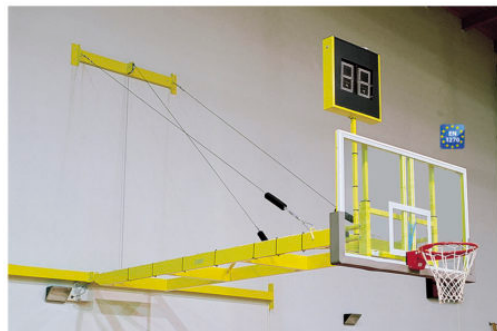

Categorie: [BASKET | MINIBASKET](#), [IMPIANTI BASKET | MINIBASKET](#)

ART 2428 IMPIANTO BASKET ROTANTE A PARETE

ART 2428 IMPIANTO BASKET ROTANTE A PARETE
 Struttura portante in tubolare acciaio mm 150x50 verniciato epoxi, sbalzo cm 325. L'impianto con rotazione laterale di 90°, parallelamente al piano di gioco, consente l'accostamento del tabellone alla parete di fondo a destra o sinistra in posizione riposo. Struttura portante in acciaio verniciato epoxi. Tabelloni in plexiglass con controtelaio cm 180x105x4, protezioni tabelloni in poliuretano integrale stampato, canestri sganciabili e reti. A paio. A norma UNI EN 1270. A richiesta si eseguono sbalzi a misura, consegna 30 giorni.

Categorie: [BASKET | MINIBASKET](#), [IMPIANTI BASKET | MINIBASKET](#)

ART 2429 IMPIANTO BASKET MOBILE A PARETE

ART 2429 IMPIANTO BASKET MOBILE A PARETE
Sollevabile verso l'alto con argano manuale, completo di funi di sicurezza e di sollevamento. Struttura portante in tubolare pesante verniciata epoxi. Argani manuali a parete con ingranaggi elicoidali e vite senza fine. Tabelloni in plexiglass con controtelaio cm 180x105x4, protezioni tabelloni in poliuretano integrale stampato, canestri sganciabili e reti. A paio. Sbalzo cm 325 (sbalzi a misura e sollevamento con argano elettrico a richiesta) A norma UNI EN 1270. Consegna 30 giorni.