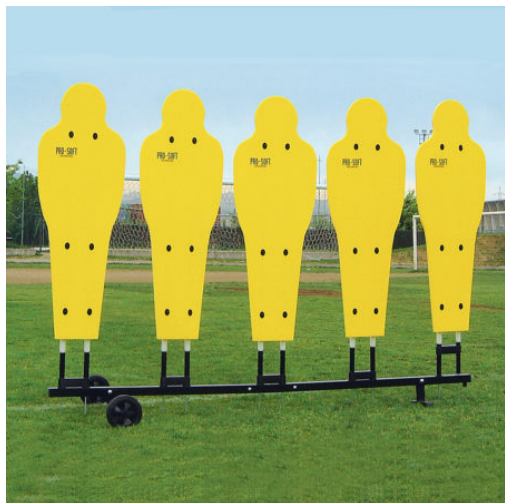

Categories: [SOCCER](#) | [FUTSAL](#) | [BEACH SOCCER](#) | [HANDBALL](#) | [RUGBY](#), [RICAMBI CARRELLI SEGNACAMPO](#)

SILHOUETTE BARRIER

ART 1066 CART BARRIER

ART 1066 CART BARRIER
For silhouettes. Article 1067, painted frame, wheels diameter 25 cm (silhouettes excluded).