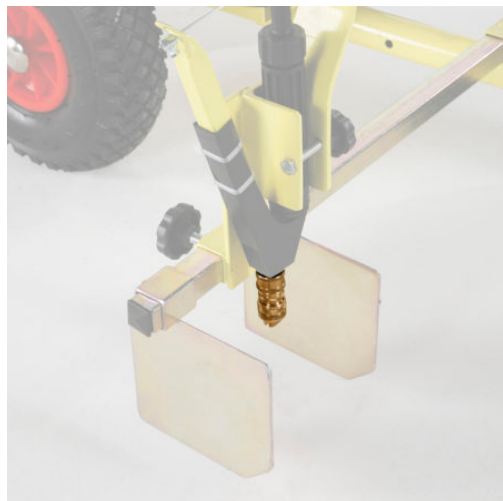

ART 1161-OC103 NOZZLE NO. 3 BRASS FANNED 95° FOR ART 1161N

ART 1161-OC103 NOZZLE No. 3 BRASS FANNED 95° FOR ART 1161N

Nozzle No. 3 Brass fanned 95°, complete with metal ring, for Art 1161N (minimum purchase No. 3 nozzles)

Categories: [SOCCER](#) | [FUTSAL](#) | [BEACH SOCCER](#) | [HANDBALL](#) | [RUGBY](#), [RICAMBI CARRELLI SEGNACAMPO](#)

ART 3755 WALL SHELF FOR MATTRESSES / MATS

(Italiano) In metallo verniciato. Per ART. 3750A e ART. 3751A

Categories: [NEW ARRIVALS](#), [SOCCER](#) | [FUTSAL](#) | [BEACH SOCCER](#) | [HANDBALL](#) | [RUGBY](#), [MATS](#), [MATS](#), [MATS](#) | [MATTRESS](#) | [JUDO TATAMI](#)