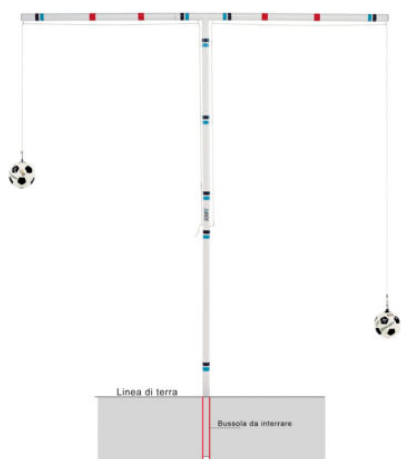

ART. 5055-M BALANCED ALUMINUM OBSTACLE 55-85

Height cm 55-85

ART. 5055-L BALANCED ALUMINUM OBSTACLE 66-106

Height cm 66-106

Categories: [NEW ARRIVALS](#), [SOCCER](#) | [FUTSAL](#) | [BEACH SOCCER](#) | [HANDBALL](#) | [RUGBY](#), [SOCCER ACCESSORIES](#), [CONES](#) | [RODS](#) | [HURDLES](#), [ATHLETICS](#), [HURDLES](#)