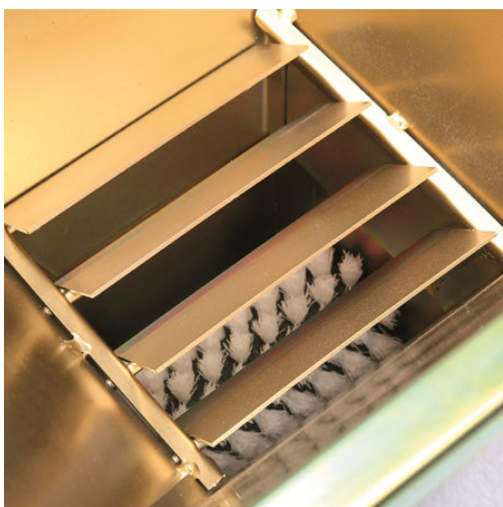

ART 1161-03 HANDGRIP "RONDINELLA" FOR ART 1161N AND ART 1163 ECO

ART 1161-1612AL HANDGRIP "RONDINELLA" for ART 1161N and ART 1163 ECO
Handgrip "RONDINELLA" for spray field marking trolley ART 1161N and ART 1163 ECO , complete with nozzle ring and or

Categories: [SOCCER](#) | [FUTSAL](#) | [BEACH SOCCER](#) | [HANDBALL](#) | [RUGBY](#), [RICAMBI CARRELLI SEGNACAMPO](#)

ART 1164N ROTATING BRUSH

ART 1164N-01 ROTATING BRUSH
Replacement for trolley art 1164N. mis cm 15x11diam, hole diam cm 2,05.

Categories: [SOCCER](#) | [FUTSAL](#) | [BEACH SOCCER](#) | [HANDBALL](#) | [RUGBY](#), [RICAMBI CARRELLI SEGNACAMPO](#)