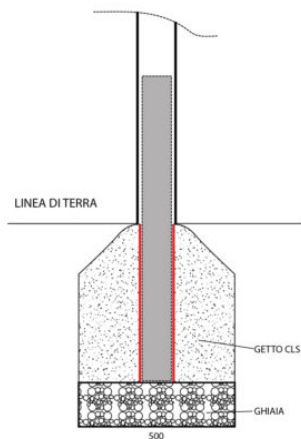

ART. 1083

BLUE MAGNETIC PIECES

For memo board, 3 cm diam, **set 11 blue pcs 1 black pcs.**

Categories: [SOCCER](#) | [FUTSAL](#) | [BEACH SOCCER](#) | [HANDBALL](#) | [RUGBY](#), [SOCCER ACCESSORIES](#), [SOCCER BOARD](#)