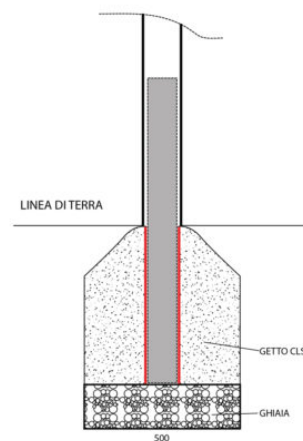

ART 1199 INNESTI COMPLETI DI BUSSOLA PER TRASFORMAZIONE PORTE CALCETTO IN ACCIAIO DA TRASPORTABILI A FISSE.

ART 1199 INNESTI COMPLETI DI BUSSOLA PER TRASFORMAZIONE PORTE CALCETTO IN ACCIAIO DA TRASPORTABILI A FISSE.

Applicabili alle nostre porte art. 1171-1172-1173-1175 montante mm 80, serie 4 pz (per 1 paio di porte).

Categorie: [CALCIO](#) | [CALCETTO](#) | [BEACH SOCCER](#) | [PALLAMANO](#) | [RUGBY](#), [PORTE CALCIO](#) | [CALCETTO](#) | [BEACH SOCCER](#) | [PALLAMANO](#) | [MINI PORTE](#)