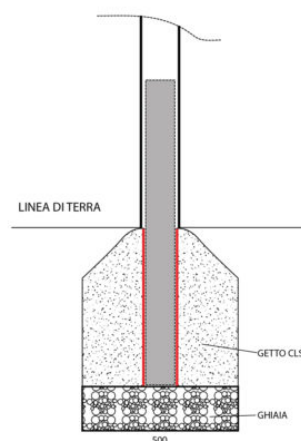

ART 1266 INNESTI COMPLETI DI BUSSOLA PER TRASFORMAZIONE PORTE ALLUMINIO DA TRASPORTABILI A FISSE

ART 1266 INNESTI COMPLETI DI BUSSOLA PER TRASFORMAZIONE PORTE ALLUMINIO DA TRASPORTABILI A FISSE

Diam. mm 80 applicabili alle nostre porte art. 1271-1272 serie 4 pz (per 1 paio porte).

Categorie: [CALCIO](#) | [CALCETTO](#) | [BEACH SOCCER](#) | [PALLAMANO](#) | [RUGBY](#), [PORTE CALCIO](#) | [CALCETTO](#) | [BEACH SOCCER](#) | [PALLAMANO](#) | [MINI PORTE](#)