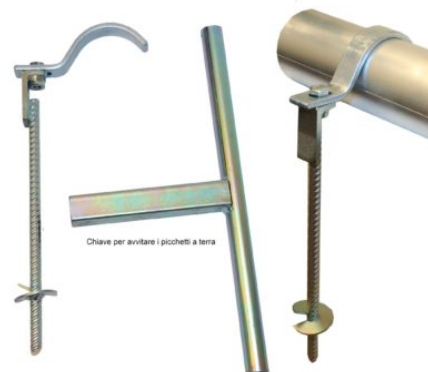

ART 1049 - 06 PICCHETTI PORTE CALCIO TRASPORTABILI

ART 1049 PICCHETTI PORTE CALCIO TRASPORTABILI
In acciaio zincato a caldo, serie per 1 paio porte (8 picchetti 1 chiave 8 collari)

Categorie: [CALCIO](#) | [CALCETTO](#) | [BEACH SOCCER](#) | [PALLAMANO](#) | [RUGBY](#), [PORTE CALCIO](#) | [CALCETTO](#) | [BEACH SOCCER](#) | [PALLAMANO](#) | [MINI PORTE](#)