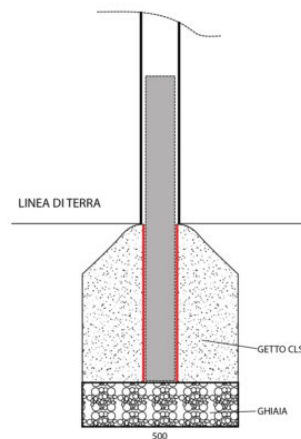

ART 1171-07 RUOTE ANTIFORATURA 80

ART 1171-07 RUOTE ANTIFORATURA 80

Diam cm 26 complete di staffe, asportabili, per porte calcetto acciaio/alluminio trasportabili, montante diam mm 80 (confezione 2 ruote 2 staffe).

Categorie: [CALCIO](#) | [CALCETTO](#) | [BEACH SOCCER](#) | [PALLAMANO](#) | [RUGBY](#), [PORTE CALCIO](#) | [CALCETTO](#) | [BEACH SOCCER](#) | [PALLAMANO](#) | [MINI PORTE](#)