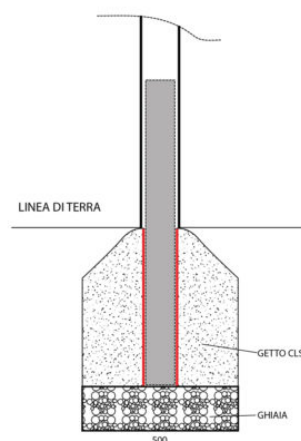

Categorie: [CALCIO](#) | [CALCETTO](#) | [BEACH SOCCER](#) | [PALLAMANO](#) | [RUGBY](#), [PORTE CALCIO](#) | [CALCETTO](#) | [BEACH SOCCER](#) | [PALLAMANO](#) | [MINI PORTE](#)

ART 1266 INNESTI COMPLETI DI BUSSOLA PER TRASFORMAZIONE PORTE ALLUMINIO DA TRASPORTABILI A FISSE

ART 1266 INNESTI COMPLETI DI BUSSOLA PER TRASFORMAZIONE PORTE ALLUMINIO DA TRASPORTABILI A FISSE

Diam. mm 80 applicabili alle nostre porte art. 1271-1272 serie 4 pz (per 1 paio porte).

Categorie: [CALCIO](#) | [CALCETTO](#) | [BEACH SOCCER](#) | [PALLAMANO](#) | [RUGBY](#), [PORTE CALCIO](#) | [CALCETTO](#) | [BEACH SOCCER](#) | [PALLAMANO](#) | [MINI PORTE](#)