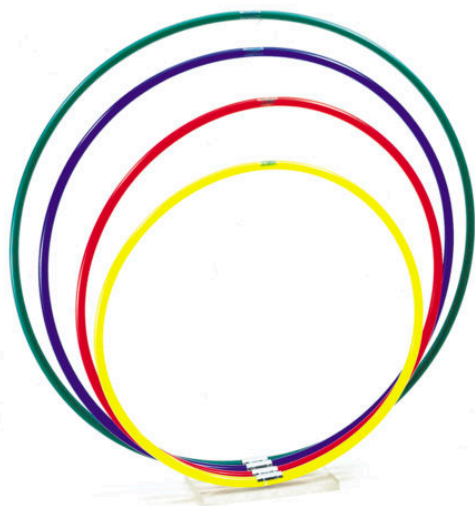

#### ART 6010 PISTA GINNICA

Misure mt. 14 X 2 in polietilene reticolato a cellula chiusa, multistrato a densità variabile per dare un confortevole e sicuro assorbimento, senza giunture ha una omogeneità di superficie, spessore e quindi di confort. Superficie in moquette accoppiata a fiamma per assicurare una perfetta e lunga durata, fondo antiscivolo. Arrotolabile per facilitare il trasporto e lo stoccaggio. Affiancando più piste si possono comporre ampie superfici. Colore rosso mt 14X2 spess cm 3.

### ART 6031 MENSOLA PORTA CERCHI/CORDE

#### ART 6031 MENSOLA PORTA CERCHI/CORDE

Mensola in acciaio verniciato epoxi, da fissare a parete (escluso tasselli).

**Categorie:** [DANZA](#) | [RITMICA](#) | [PROPRIOCETTIVA](#) | [PSICOMOTORIA](#), [CERCHIO RITMICA](#)