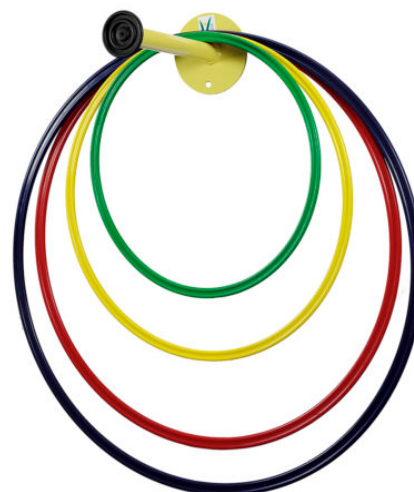

#### ART 6010 PISTA GINNICA

Misure mt. 14 X 2 in polietilene reticolato a cellula chiusa, multistrato a densità variabile per dare un confortevole e sicuro assorbimento, senza giunture ha una omogeneità di superficie, spessore e quindi di confort. Superficie in moquette accoppiata a fiamma per assicurare una perfetta e lunga durata, fondo antiscivolo. Arrotolabile per facilitare il trasporto e lo stoccaggio. Affiancando più piste si possono comporre ampie superfici. Colore rosso mt 14X2 spess cm 3.

#### **RICHIEDERE PREVENTIVO**

**Categorie:** [DANZA](#) | [RITMICA](#) | [PROPRIOCETTIVA](#) | [PSICOMOTORIA](#), [CERCHIO RITMICA](#), [MATERASSI](#) | [TAPPETI](#) | [STUOIE](#) | [PROTEZIONI MURALI](#), [STUOIE](#) | [MATERASSINE](#) | [TAPPETI](#) | [TATAMI](#)

### ART 6031 MENSOLA PORTA CERCHI/CORDE

#### ART 6031 MENSOLA PORTA CERCHI/CORDE

Mensola in acciaio verniciato epoxi, da fissare a parete (escluso tasselli).

**Categorie:** [DANZA](#) | [RITMICA](#) | [PROPRIOCETTIVA](#) | [PSICOMOTORIA](#), [CERCHIO RITMICA](#)