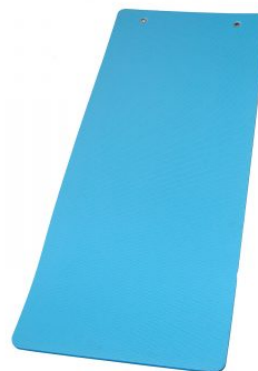

## ART 3755 MENSOLA A PARETE PORTA MATERASSINE/STUOIE

In metallo verniciato. Per ART. 3750A e ART. 3751A

**Categorie:** [NUOVI ARRIVI](#), [CALCIO](#) | [CALCETTO](#) | [BEACH SOCCER](#) | [PALLAMANO](#) | [RUGBY](#), [STUOIE](#), [TAPPETI](#) | [STUOIE](#) | [MATERASSINE](#), [STUOIE](#) | [MATERASSINE](#) | [TAPPETI](#) | [TATAMI](#)

## ART. 3748 MATERASSINA TPE BICOLORE

ART. 3748 MATERASSINA TPE BICOLORE

materiale resistente (polimeri e gomma) antiscivolo, antibatterico, con occhielli in alluminio. Mis. cm 140x60x1,5

**Categorie:** [NUOVI ARRIVI](#), [FITNESS](#) | [PILATES](#) | [YOGA](#) | [CROSSFIT](#), [TAPPETI](#) | [STUOIE](#) | [MATERASSINE](#), [MATERASSI](#) | [TAPPETI](#) | [STUOIE](#) | [PROTEZIONI MURALI](#), [STUOIE](#) | [MATERASSINE](#) | [TAPPETI](#) | [TATAMI](#)