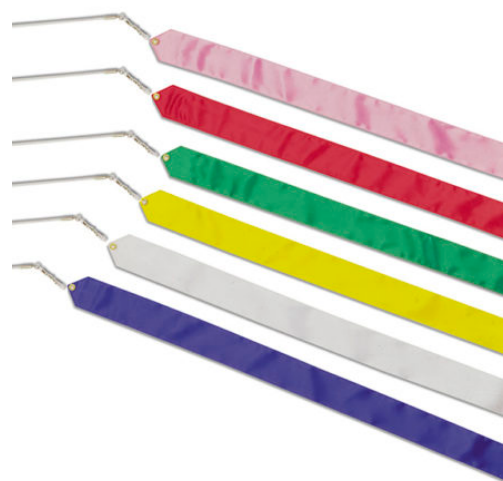

ART 6091 - 6092 - 6093 - 6094 - 6095 - 6096 NASTRO RITMICA RASO

ART 6091
NASTRO RITMICA RASO ROYAL cm 600 x 5h astina fibra vetro cm 56, con moschettone rotante, approvato F.I.G.

ART 6092
NASTRO RITMICA RASO BIANCO cm 600 x 5h.

ART 6093
NASTRO RITMICA RASO GIALLO cm 600 x 5h.

ART 6094
NASTRO RITMICA RASO VERDE cm 600 x 5h.

ART 6095
NASTRO RITMICA RASO ROSSO cm 600 x 5h.

ART 6096
NASTRO RITMICA RASO ROSA cm 600 x 5h.

Categorie: [DANZA](#) | [RITMICA](#) | [PROPRIOCETTIVA](#) | [PSICOMOTORIA](#), [CORDA](#) | [NASTRO](#) | [CLAVETTE](#)