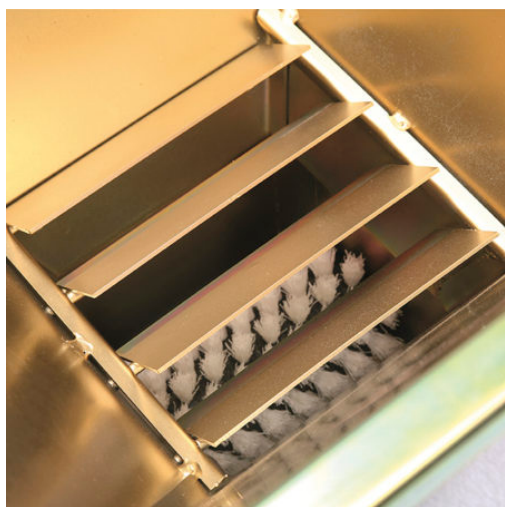

ART 1161-03 IMPUGNATURA "RONDINELLA" PER ART 1161N E ART 1163 ECO

ART 1161-1612AL IMPUGNATURA "RONDINELLA" per ART 1161N E ART 1163 ECO
Impugnatura "RONDINELLA" per carrello Art 1161N e ART 1163 ECO, completa di ugello, ghiera e or.

Categorie: [CALCIO](#) | [CALCETTO](#) | [BEACH SOCCER](#) | [PALLAMANO](#) | [RUGBY](#), [RICAMBI CARRELLI SEGNACAMPO](#)

ART 1164N-01 SPAZZOLA ROTANTE

ART 1164N SPAZZOLA ROTANTE
Ricambio per carrello art 1164N. mis cm 15x11diam, foro diam cm 2,05.

Categorie: [CALCIO](#) | [CALCETTO](#) | [BEACH SOCCER](#) | [PALLAMANO](#) | [RUGBY](#), [RICAMBI CARRELLI SEGNACAMPO](#)