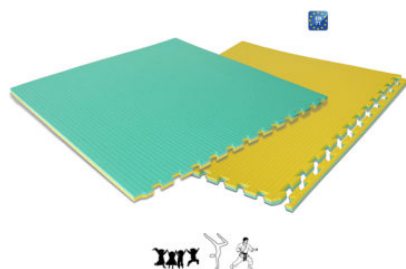

ART. 4243A SACCO BOXE 30

Sacco in poliestere/pvc kg 30, con catene e snodo, mis. cm 90x34, colore nero.

Categorie: [ARTI MARZIALI | BOXE](#), [PALLE | SACCHI BOXE](#)

ART. 4244A SACCO KARATE' 30

ART. 4244A SACCO KARATE' 30
Sacco in poliestere/pvc kg 30, con catene e snodo, mis. cm 123x28, colore nero.

Categorie: [ARTI MARZIALI | BOXE](#), [PALLE | SACCHI BOXE](#)

ART. 4245A SACCO BOXE 40

ART. 4245A SACCO BOXE 40
Sacco in poliestere/pvc kg 40, con catene e snodo, mis. cm 100x34, colore nero.

Categorie: [ARTI MARZIALI | BOXE](#), [PALLE | SACCHI BOXE](#)

ART. 3721VG TAPPETO INCASTRO IN EVA

TAPPETO INCASTRO bicolore, Verde-Giallo in EVA, superficie judo (finitura paglia di riso antiscivolo) su due lati, reversibile, durezza 45, colore verde-giallo, materiale elastico con particolari caratteristiche di assorbimento d'urto, anti funghi, antibatterico, anallergico, lavabile, completo di 3 bordi dritti, mis. cm 100x100x2 a norma UNI EN 71.