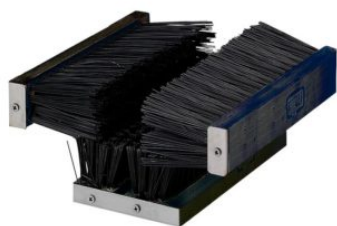

ART 1216 - 02 SPAZZOLE PER LAVASCARPE

Ricambio per art 1216, mis. cm 30x5,5x4,5H filo.

Categorie: [CALCIO](#) | [CALCETTO](#) | [BEACH SOCCER](#) | [PALLAMANO](#) | [RUGBY](#), [ACCESSORI CALCIO](#), [LAVASCARPE](#)