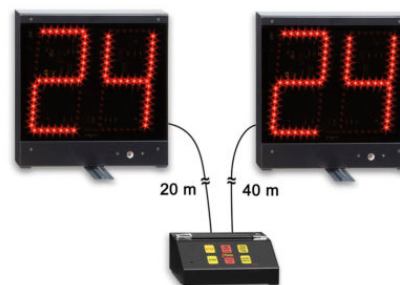

ART 2690 INDICATORI 24" CON CONSOLE

INDICATORI 24" CON CONSOLE visualizza il tempo di tiro e time-out nella pallacanestro. E' composto da una console e da due tabelloni visualizzatori. Possibilità di modificare i tempi di tiro e time-out da 1 a 99 secondi - cifre altezza cm 20, di colore rosso, con visibilità a mt 70 - gestione della regola dei 14 secondi - spia verde sul tabellone visualizzatore, indicante il conteggio in corso - segnalatore acustico di fine tempo su ogni tabellone visualizzatore - cavi in dotazione 1 x mt 20 1 x mt 40 (a richiesta misure diverse)- possibilità di aggiungere altri 2 tabelloni 24" - alimentazione 230 Vca 35 VA max - dimensioni 2 pz cm 29,2x30,4x4,4 1 pz cm 20x8x12,5 peso kg 8,9 - uso indoor.

Categorie: [SEGNAPUNTI](#), [SEGNAPUNTI ELETTRONICI](#)