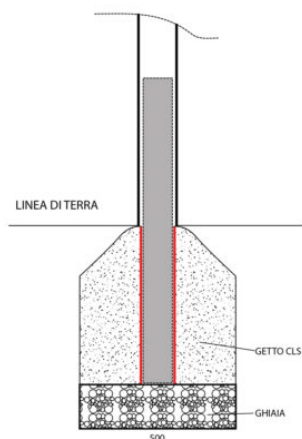

ART 1266 INNESTI COMPLETI DI BUSSOLA PER TRASFORMAZIONE PORTE ALLUMINIO DA TRASPORTABILI A FISSE

ART 1266 INNESTI COMPLETI DI BUSSOLA PER TRASFORMAZIONE PORTE ALLUMINIO DA TRASPORTABILI A FISSE

Diam. mm 80 applicabili alle nostre porte art. 1271-1272 serie 4 pz (per 1 paio porte).

Categorie: [CALCIO](#) | [CALCETTO](#) | [BEACH SOCCER](#) | [PALLAMANO](#) | [RUGBY](#), [PORTE CALCIO](#) | [CALCETTO](#) | [BEACH SOCCER](#) | [PALLAMANO](#) | [MINI PORTE](#)