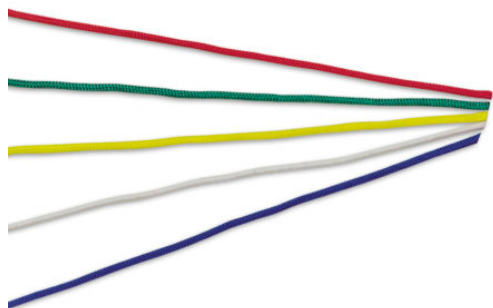

CORDA | NASTRO | CLAVETTE

ART. 6061 - 6062 - 6063 - 6064 CORDA RITMICA

ART. 6061 - 6062 - 6063 - 6064 CORDA RITMICA
ART. 6061

CORDA RITMICA ROYAL senza maniglie, in nylon diametro mm. 10, lung. cm 300

ART. 6062
CORDA RITMICA GIALLO

ART. 6063
CORDA RITMICA VERDE

ART. 6064
CORDA RITMICA ROSSO

Categorie: [CALCIO](#) | [CALCETTO](#) | [BEACH SOCCER](#) | [PALLAMANO](#) | [RUGBY](#), [ACCESSORI CALCIO](#), [ATTREZZI PER ALLENAMENTO](#), [DANZA](#) | [RITMICA](#) | [PROPRIOCETTIVA](#) | [PSICOMOTORIA](#), [CORDA](#) | [NASTRO](#) | [CLAVETTE](#)