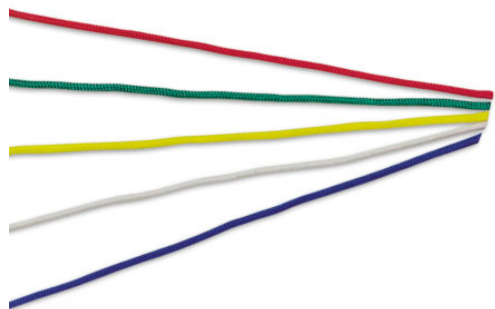

ART. 6061 - 6062 - 6063 - 6064 CORDA RITMICA

ART. 6061 - 6062 - 6063 - 6064 CORDA RITMICA

ART. 6061

CORDA RITMICA ROYAL senza maniglie, in nylon diametro mm. 10, lung. cm 300

ART. 6062

CORDA RITMICA GIALLO

ART. 6063

CORDA RITMICA VERDE

ART. 6064

CORDA RITMICA ROSSO

Categorie: [CALCIO](#) | [CALCETTO](#) | [BEACH SOCCER](#) | [PALLAMANO](#) | [RUGBY](#), [ACCESSORI CALCIO](#), [ATTREZZI PER ALLENAMENTO](#), [DANZA](#) | [RITMICA](#) | [PROPRIOCETTIVA](#) | [PSICOMOTORIA](#), [CORDA](#) | [NASTRO](#) | [CLAVETTE](#)

ART. 1202A NASTRI REGOLABILI PER TIRI DI PRECISIONE

ART. 1202A NASTRI REGOLABILI PER TIRI DI PRECISIONE
Misura universale adatti a qualsiasi tipo di porta. 3 nastri mis. cm 732 e 2 nastri mis. cm 244.

Categorie: [CALCIO](#) | [CALCETTO](#) | [BEACH SOCCER](#) | [PALLAMANO](#) | [RUGBY](#), [ACCESSORI CALCIO](#), [ATTREZZI PER ALLENAMENTO](#)