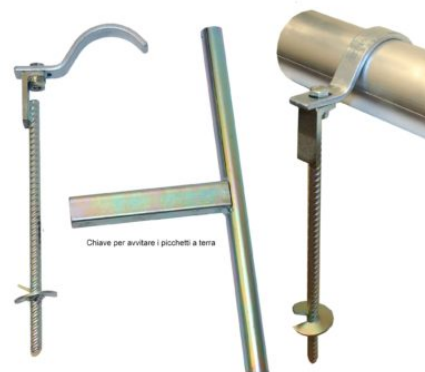

ART 1049 - 06 PICCHETTI PORTE CALCIO TRASPORTABILI

ART 1049 PICCHETTI PORTE CALCIO TRASPORTABILI In acciaio zincato a caldo, serie per 1 paio porte (8 picchetti 1 chiave 8 collari)

Categorie: [CALCIO](#) | [CALCETTO](#) | [BEACH SOCCER](#) | [PALLAMANO](#) | [RUGBY](#), [PORTE CALCIO](#) | [CALCETTO](#) | [BEACH SOCCER](#) | [PALLAMANO](#) | [MINI PORTE](#)