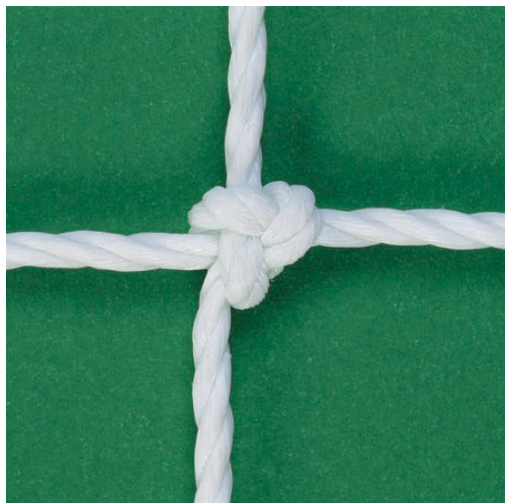

RETI CALCIO | CALCETTO | BEACH SOCCER