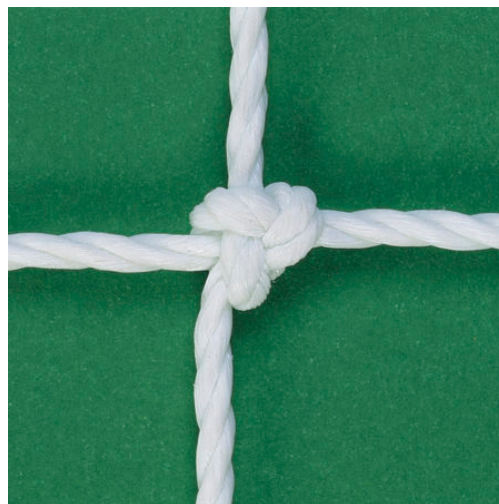

ART 1024 RETI CALCIO ANNODATE 3,8

ART 1024 RETI CALCIO ANNODATE 3,8
Regolamentari 732x244, corda HDPE diam mm 3.8 trattata contro raggi UV, per esterno, rinforzate per tutto il perimetro, maglia quadra mm 120x120, misura rete cm 742x250 profondità cm 80/190, colore bianco, carico rottura kg 157, con sacca in rafia, peso kg 11 circa a paio. A norma EN 748 classe A.

Categorie: [CALCIO](#) | [CALCETTO](#) | [BEACH SOCCER](#) | [PALLAMANO](#) | [RUGBY](#), [RETI CALCIO](#) | [CALCETTO](#) | [BEACH SOCCER](#)