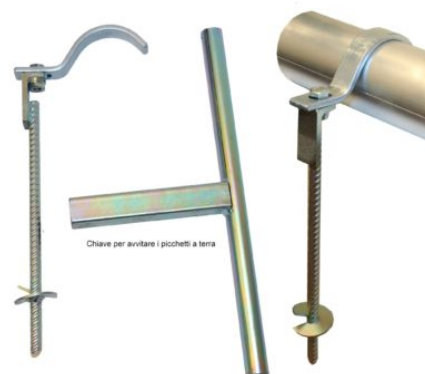

ART 1049 - 06 PICCHETTI PORTE CALCIO TRASPORTABILI

ART 1049 PICCHETTI PORTE CALCIO TRASPORTABILI
In acciaio zincato a caldo, serie per 1 paio porte (8 picchetti 1 chiave 8 collari)

Categorie: [CALCIO](#) | [CALCETTO](#) | [BEACH SOCCER](#) | [PALLAMANO](#) | [RUGBY](#), [PORTE CALCIO](#) | [CALCETTO](#) | [BEACH SOCCER](#) | [PALLAMANO](#) | [MINI PORTE](#)