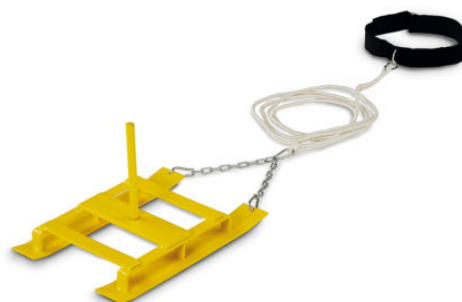

ART. 1214 SLITTA PER POTENZIAMENTO CORSA

ART. 1214 SLITTA PER POTENZIAMENTO CORSA
Con cintura regolabile a velcro, migliora la capacità di accelerazione tramite il traino a carico variabile. (dischi in ghisa esclusi).

Categorie: [CALCIO](#) | [CALCETTO](#) | [BEACH SOCCER](#) | [PALLAMANO](#) | [RUGBY](#), [ACCESSORI CALCIO](#), [ATTREZZI PER ALLENAMENTO](#)