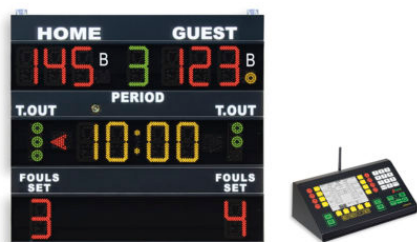

ART 2680 - 2680R SEGNAPUNTI ELETTRONICO PER PALAZZETTI SPORT

ART 2680 - 2680R SEGNAPUNTI ELETTRONICO PER PALAZZETTI SPORT

ART 2680

SEGNAPUNTI ELETTRONICO PER PALAZZETTI SPORT omologato FIBA, con console dotata di un ampio display grafico che permette il controllo di tutti i tabelloni della stessa serie. Tabellone segnapunti elettronico per pallacanestro, pallavolo, calcetto, pallamano, hockey, tennis. Funzioni visualizzate: tempo di gioco 00:00-99:59 cifre alte cm 30 - visualizzazione set/game vinti 0 - 4, punteggio 0/199 cifre alte cm 30, periodo 0-9 cifra alta cm 30 - falli di squadra/set vinti 0/9 cifre alte cm 30 - bonus 1 punto luminoso per squadra diametro cm 8. Time out: 3 punti luminosi per squadra, diametro cm 8 - possesso/servizio/turno frecce indicatrici. Caratteristiche tecniche: visibilità mt 130 angolo di leggibilità 150 gradi - omologato Fiba - resistente ai colpi di palla a norma DIN 18032-3 e UNI 9554 - cronometro: secondo lo sport selezionato sono impostabili vari modi di funzionamento tempi di gioco e di intervallo, conteggio avanti o indietro, visualizzazione dei decimi di secondo nell'ultimo minuto di gioco, visualizzazione dell'ora e del giorno - clacson: consente l'emissione manuale ed automatica, allo scadere del tempo, di un forte segnale acustico (120db a 1 m) regolabile in durata e intensità - facile installazione: fornito di staffe e tasselli per il fissaggio a parete - cavo seriale mt 50 per il collegamento alla console - robusto contenitore in alluminio verniciato a polvere, con pannello frontale in policarbonato antiriflesso - uso indoor, peso kg 60 Mis. cm 200x180x9.

ART 2680R

SEGNAPUNTI ELETTRONICO PER PALAZZETTI SPORT CON RADIOCOMANDO omologato FIBA, consente di ricevere i dati trasmessi dalla console di comando Wi-Fi (caratteristiche come art 2680).

Categorie: [SEGNAPUNTI](#), [SEGNAPUNTI ELETTRONICI](#)