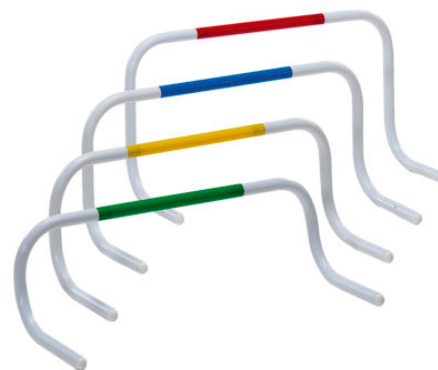

ART. 1077 OSTACOLO PVC BILANCIATO

ART. 1077 OSTACOLO PVC BILANCIATO

CONFEZIONE DA N° 4 PEZZI

ART. 1077 - 21

OSTACOLO PVC BILANCIATO 21 tubolare in pvc diam mm 26, largh cm 70, altezza cm 21 colore verde set 4 pz.

ART. 1077 - 26

OSTACOLO PVC BILANCIATO 26 tubolare in pvc diam mm 26, largh cm 70, altezza cm 26 colore giallo set 4 pz

ART. 1077 - 30

OSTACOLO PVC BILANCIATO 30 tubolare in pvc diam mm 26, largh cm 70, altezza cm 30 colore blu set 4 pz

ART. 1077 - 36

OSTACOLO PVC BILANCIATO 36 tubolare in pvc diam mm 26, largh cm 70, altezza cm 36 colore rosso set 4 pz

Categorie: [CALCIO](#) | [CALCETTO](#) | [BEACH SOCCER](#) | [PALLAMANO](#) | [RUGBY](#), [ACCESSORI CALCIO](#), [CONI](#) | [ASTE](#) | [OSTACOLI](#)