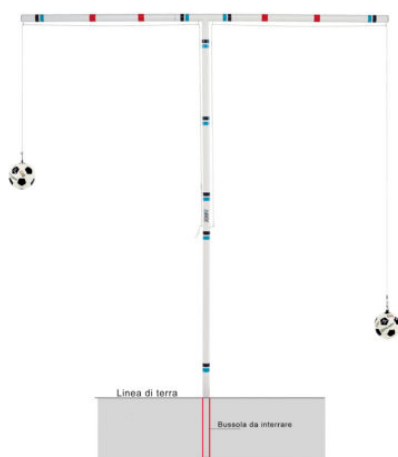

ART. 5055 OSTACOLO ALLUMINIO BILANCIATO

ART. 5055 OSTACOLO ALLUMINIO BILANCIATO

In alluminio, diam. mm 22/18, larghezza cm 85, regolazione con pulsante a molla ogni cm 5, bilanciato con ritorno automatico

ART. 5055-S OSTACOLO ALLUMINIO BILANCIATO 40-60

Altezza regolabile cm 40-60

ART. 5055-M OSTACOLO ALLUMINIO BILANCIATO 55-85

Altezza regolabile cm 55-85

ART. 5055-L OSTACOLO ALLUMINIO BILANCIATO 66-106

Altezza regolabile cm 66-106

Categorie: [NUOVI ARRIVI](#), [CALCIO](#) | [CALCETTO](#) | [BEACH SOCCER](#) | [PALLAMANO](#) | [RUGBY](#), [ACCESSORI CALCIO](#), [CONI](#) | [ASTE](#) | [OSTACOLI](#), [ATLETICA](#), [OSTACOLI](#)

ART 1075 FORCA

ART 1075 FORCA

Forca elevazione 2 braccia in acciaio verniciato, completa di bussola da interrare e corde (escluso palloni) tubolare diam. mm. 60. Mis. cm 300hx150 150 (apertura laterale).

Categorie: [CALCIO](#) | [CALCETTO](#) | [BEACH SOCCER](#) | [PALLAMANO](#) | [RUGBY](#), [ACCESSORI CALCIO](#), [ATTREZZI PER ALLENAMENTO](#)

ART. 1132 COMPRESSORE PER GONFIAGGIO PALLONI

ART. 1132 COMPRESSORE PER GONFIAGGIO PALLONI

Motore elettrico 220v, senza olio, con aghi e manometro scala psi/bar. Borsa/custodia, peso kg 2,150, mis. cm 19x9x19h, press. max 150psi

Categorie: [NUOVI ARRIVI](#), [CALCIO](#) | [CALCETTO](#) | [BEACH SOCCER](#) | [PALLAMANO](#) | [RUGBY](#), [ACCESSORI CALCIO](#), [COMPRESSORI](#) | [MEGAFONI](#), [BASKET](#) | [MINIBASKET](#), [ACCESSORI](#), [VOLLEY](#) | [BEACH VOLLEY](#), [ACCESSORI VOLLEY](#) | [BEACH VOLLEY](#) | [FOOT VOLLEY](#)