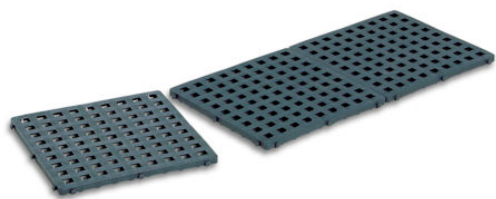

ART 6503 PEDANA DOCCIA APPOGGIAPIEDI

In propilene, componibile con aggancio a coda di rondine, superficie zigrinata antiscivolo, isolamento elettrico secondo norma EN 1081, resistente ad acidi solventi e grassi, mis. cm 50x50x2.

Categorie: [SPOGLIATOIO](#) | [ARREDO MEDICO](#), [ACCESSORI](#)