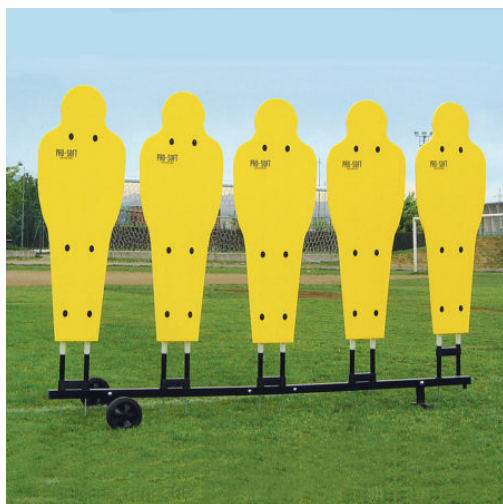

ART 1720 SACCO PORTA PALLONI

ART 1720 SACCO PORTA PALLONI

Rete a maglia larga, capacità 20 palloni.

Categorie: [CALCIO](#) | [CALCETTO](#) | [BEACH SOCCER](#) | [PALLAMANO](#) | [RUGBY](#), [PALLONI CALCIO](#) | [CALCETTO](#) | [PALLE MEDICHE](#), [VOLLEY](#) | [BEACH VOLLEY](#), [PALLONI VOLLEY](#) | [BEACH VOLLEY](#) | [FOOT VOLLEY](#)