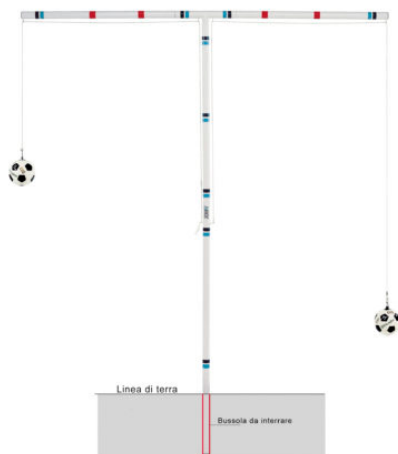

ART 1075 FORCA

ART 1075 FORCA

Forca elevazione 2 braccia in acciaio verniciato, completa di bussola da interrare e corde (escluso palloni) tubolare diam. mm. 60. Mis. cm 300hx150 150 (apertura laterale).