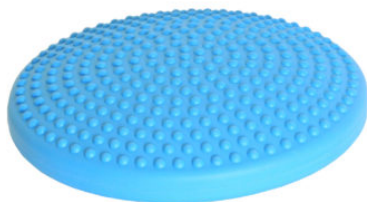

ART. 6173 BALANCE TRAINER NEW

Eco-friendly, senza PVC, diam. cm 35x3,8H. Pressione regolabile con valvola. Riciclabile.