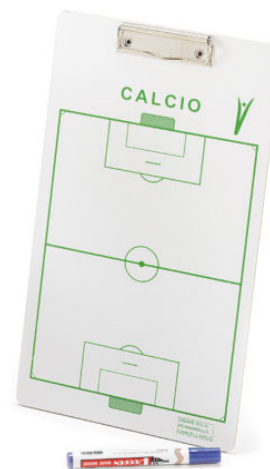

ART. 1088 LAVAGNA CALCIO SCRIVIBILE

ART. 1088 LAVAGNA CALCIO SCRIVIBILE
Con clip fermacarte e pennarello. mis. cm 40x23

Categorie: [CALCIO](#) | [CALCETTO](#) | [BEACH SOCCER](#) | [PALLAMANO](#) | [RUGBY](#), [ACCESSORI CALCIO](#), [LAVAGNE](#)