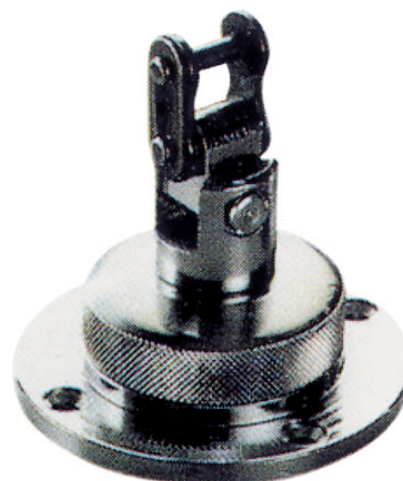

ART. 4203 GANCIO SNODATO

ART. 4203 GANCIO SNODATO
Gancio per plancia art 4201.

Categorie: [ARTI MARZIALI](#) | [BOXE](#), [ACCESSORI BOXE](#)

ART. 4204A GANCIO AMMORTIZZATORE PROFESSIONAL

ART. 4204A GANCIO AMMORTIZZATORE PROFESSIONAL
Gancio per sacco boxe.

Categorie: [ARTI MARZIALI](#) | [BOXE](#), [ACCESSORI BOXE](#)