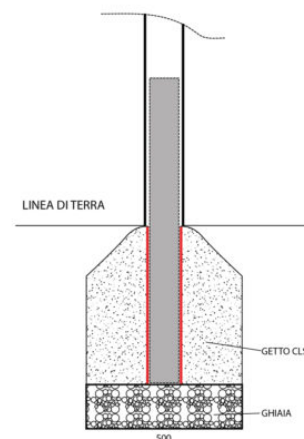

ART 1171-07 RUOTE ANTIFORATURA 80

ART 1171-07 RUOTE ANTIFORATURA 80

Diam cm 26 complete di staffe, asportabili, per porte calcetto acciaio/alluminio trasportabili, montante diam mm 80 (confezione 2 ruote 2 staffe).

Categorie: [CALCIO](#) | [CALCETTO](#) | [BEACH SOCCER](#) | [PALLAMANO](#) | [RUGBY](#), [PORTE CALCIO](#) | [CALCETTO](#) | [BEACH SOCCER](#) | [PALLAMANO](#) | [MINI PORTE](#)