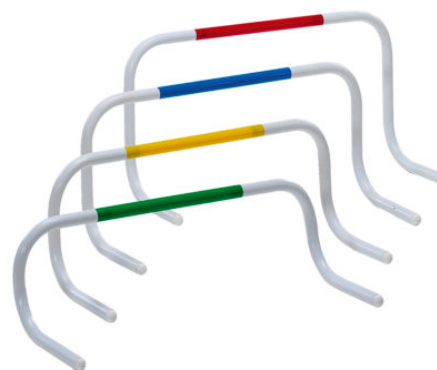

ART. 1077 - 36

OSTACOLO PVC BILANCIATO 36 tubolare in pvc diam mm 26, largh cm 70, altezza cm 36 colore rosso set 4 pz