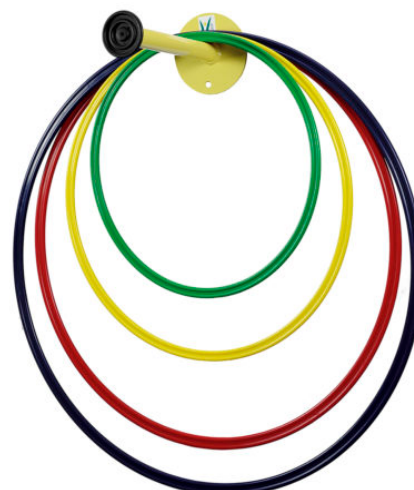

ART 6031 MENSOLA PORTA CERCHI/CORDE

ART 6031 MENSOLA PORTA CERCHI/CORDE
Mensola in acciaio verniciato epoxi, da fissare a parete (escluso tasselli).

Categorie: [DANZA](#) | [RITMICA](#) | [PROPRIOCETTIVA](#) | [PSICOMOTORIA](#), [CERCHIO RITMICA](#)