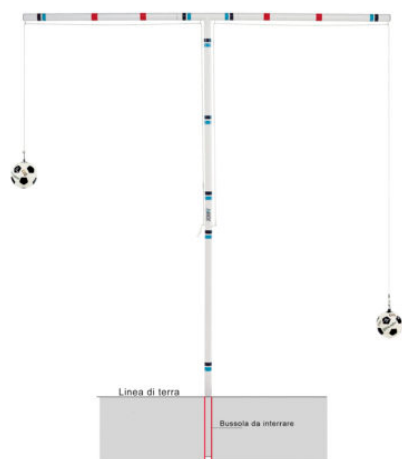

ART 1075 FORCA

ART 1075 FORCA
Forca elevazione 2 braccia in acciaio verniciato, completa di bussola da interrare e corde (escluso palloni) tubolare diam. mm. 60. Mis. cm 300hx150 150 (apertura laterale).

Categorie: [CALCIO](#) | [CALCETTO](#) | [BEACH SOCCER](#) | [PALLAMANO](#) | [RUGBY](#), [ACCESSORI CALCIO](#), [ATTREZZI PER ALLENAMENTO](#)

ART. 1132 COMPRESSORE PER GONFIAGGIO PALLONI

ART. 1132 COMPRESSORE PER GONFIAGGIO PALLONI
Motore elettrico 220v, senza olio, con aghi e manometro scala psi/bar. Borsa/custodia, peso kg 2,150, mis. cm 19x9x19h, press. max 150psi

Categorie: [NUOVI ARRIVI](#), [CALCIO](#) | [CALCETTO](#) | [BEACH SOCCER](#) | [PALLAMANO](#) | [RUGBY](#), [ACCESSORI CALCIO](#), [COMPRESSORI](#) | [MEGAFONI](#), [BASKET](#) | [MINIBASKET](#), [ACCESSORI](#), [VOLLEY](#) | [BEACH VOLLEY](#), [ACCESSORI VOLLEY](#) | [BEACH VOLLEY](#) | [FOOT VOLLEY](#)