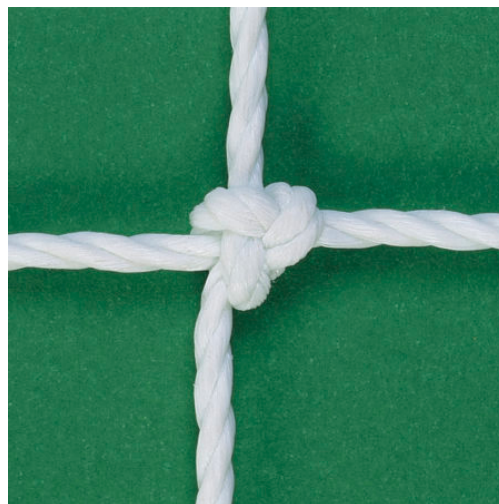

ART 1024 RETI CALCIO ANNODATE 3,8

ART 1024 RETI CALCIO ANNODATE 3,8

Regolamentari 732x244, corda HDPE diam mm 3.8 trattata contro raggi UV, per esterno, rinforzate per tutto il perimetro, maglia quadra mm 120x120, misura rete cm 742x250 profondità cm 80/190 , colore bianco, carico rottura kg 157, con sacca in rafia, peso kg 11 circa a paio. A norma EN 748 classe A.

Categorie: [CALCIO](#) | [CALCETTO](#) | [BEACH SOCCER](#) | [PALLAMANO](#) | [RUGBY](#), [RETI CALCIO](#) | [CALCETTO](#) | [BEACH SOCCER](#)