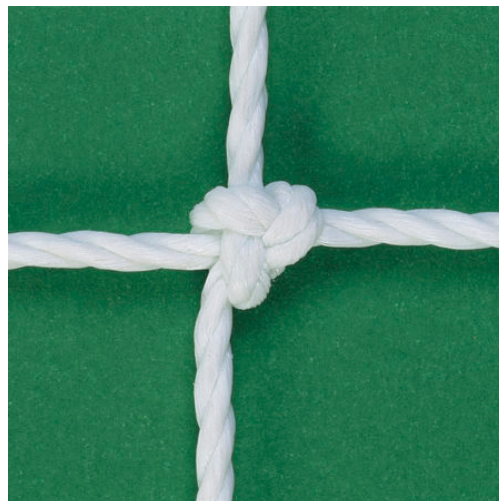

ART 1144 - 1145 - 1146 RETI CALCIO RIDOTTO ANNODATE

ART 1144 - 1145 - 1146 RETI CALCIO RIDOTTO ANNODATE

Art 1144

RETI CALCIO RIDOTTO ANNODATE 3,8 400x200 corda HDPE da mm 3,8 trattata contro raggi UV, per esterno, rinforzate per tutto il perimetro, maglia quadra mm 120x120 misura rete cm 400x200 profondità cm 80/100, colore bianco, carico rottura kg 157, con sacca in rafia, peso kg 5,5 circa. A paio.

Art 1145

RETI CALCIO RIDOTTO ANNODATE 3,8 500x200 corda HDPE da mm 3,8 trattata contro raggi UV, per esterno, rinforzate per tutto il perimetro, maglia quadra mm 120x120 misura rete cm 500x200 profondità cm 80/100, colore bianco, carico rottura kg 157, con sacca in rafia, peso kg 7 circa. A paio.

Art 1146

RETI CALCIO RIDOTTO ANNODATE 3,8 600x200 corda HDPE da mm 3,8 trattata contro raggi UV, per esterno, rinforzate per tutto il perimetro, maglia quadra mm 120x120 misura rete cm 600x200 profondità cm 80/100, carico rottura kg 157, con sacca in rafia, peso kg 8,10 circa. A paio.

Categorie: [CALCIO](#) | [CALCETTO](#) | [BEACH SOCCER](#) | [PALLAMANO](#) | [RUGBY](#), [RETI CALCIO](#) | [CALCETTO](#) | [BEACH SOCCER](#)

ART 1270 PORTE CALCETTO/PALLAMANO MT 3X2 ANTIVANDALISMO

Tubolare in acciaio zincato a caldo mm 80x80. Rete sostituita con tubolari in acciaio zincato a caldo, sezione tonda.

A pezzo.

Da fissare a pavimento (tasselli esclusi)

Categorie: [NUOVI ARRIVI](#), [PORTE CALCIO](#) | [CALCETTO](#) | [BEACH SOCCER](#) | [PALLAMANO](#) | [MINI PORTE](#)