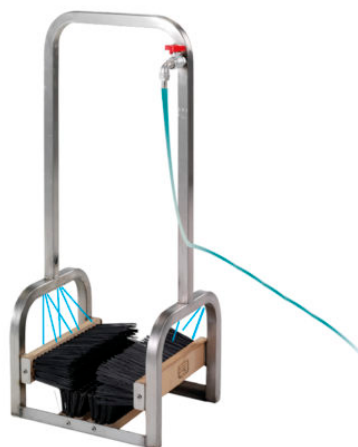

ART 1216 LAVASCARPE IN ACCIAIO INOX

ART 1216 LAVASCARPE IN ACCIAIO INOX

Telaio in tubolare acciaio inox 304 da mm 25x25, attacco portagomma a rubinetto per collegamento alla rete idrica, spazzole rigide per pulizia suola e spazzole morbide per pulizia tomaia. Sistema di spruzzo con getti d'acqua che permettono di aggredire fango e sporco in maniera uniforme. mis cm 34,5x31x85h.

Categorie: [CALCIO](#) | [CALCETTO](#) | [BEACH SOCCER](#) | [PALLAMANO](#) | [RUGBY](#), [ACCESSORI CALCIO](#), [LAVASCARPE](#)