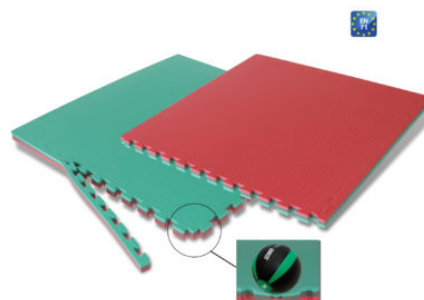

Categorie: [ARTI MARZIALI | BOXE, TATAMI, MATERASSI | TAPPETI | STUOIE | PROTEZIONI MURALI, STUOIE | MATERASSINE | TAPPETI | TATAMI](#)