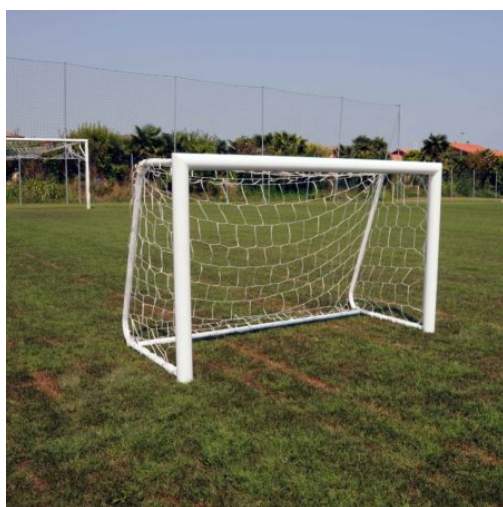

ART 1060A MINIPORTA PESANTE IN ACCIAIO 170 X 10

In acciaio verniciato epoxi, colore bianco, profilo sezione tonda diam. mm 80 x 2, arco reggirete in tubolare mm 35 x 2. Con rete. Misure cm 170 x 105 x 48/80
A pezzo.

Categoria: [PORTE CALCIO](#) | [CALCETTO](#) | [BEACH SOCCER](#) | [PALLAMANO](#) | [MINI PORTE](#)