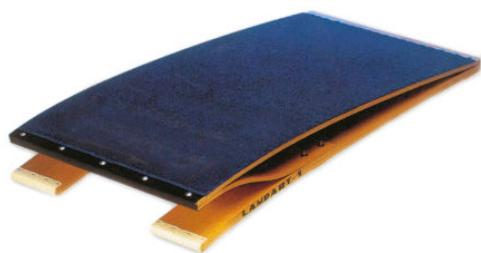

Categorie: [GINNASTICA](#), [PEDANE](#)

ART 5550 PEDANA SALTO DOPPIO MOLLEGGIO ACCIAIO

ART 5550 PEDANA SALTO DOPPIO MOLLEGGIO ACCIAIO
In legno multistrati sagomato e verniciato al naturale, piano di battuta ricoperto con moquette, doppio molleggio con molle in acciaio, appoggi a terra in gomma antiscivolo mis cm 120x60x21,5h a norma UNI EN 913 1996.