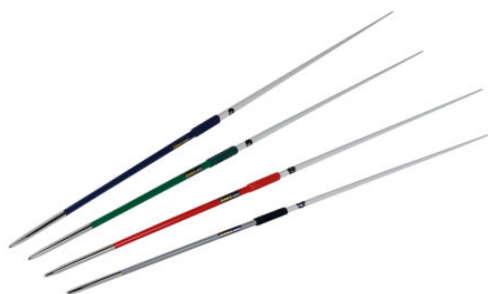

ART 5280A - 5282A - 5283A - 5284A GIAVELLOTTO ALLUMINIO AERO

ART 5280A - 5282A - 5283A - 5284A GIAVELLOTTO ALLUMINIO AERO

ART 5280A

GIAVELLOTTO ALLUMINIO AERO gr 500 colore giallo

ART 5281A

GIAVELLOTTO ALLUMINIO AERO gr 400 colore grigio

ART 5282A

GIAVELLOTTO ALLUMINIO AERO gr 600 colore rosso

ART 5283A

GIAVELLOTTO ALLUMINIO AERO gr 700 colore verde

ART 5284A

GIAVELLOTTO ALLUMINIO AERO gr 800 colore blu

Categorie: [ATLETICA](#), [GIAVELLOTTI](#)

ART 5291 GIAVELLOTTINO VORTEX

ART 5291 GIAVELLOTTINO VORTEX

In poliuretano morbido, peso gr. 150, mis. cm 32x8,5.

Categorie: [ATLETICA](#), [GIAVELLOTTI](#)