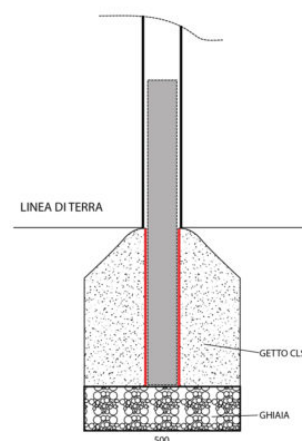

ART 1266 INNESTI COMPLETI DI BUSSOLA PER TRASFORMAZIONE PORTE ALLUMINIO DA TRASPORTABILI A FISSE

Diam. mm 80 applicabili alle nostre porte art. 1271-1272 serie 4 pz (per 1 paio porte).

Categorie: [CALCIO](#) | [CALCETTO](#) | [BEACH SOCCER](#) | [PALLAMANO](#) | [RUGBY](#), [PORTE CALCIO](#) | [CALCETTO](#) | [BEACH SOCCER](#) | [PALLAMANO](#) | [MINI PORTE](#)