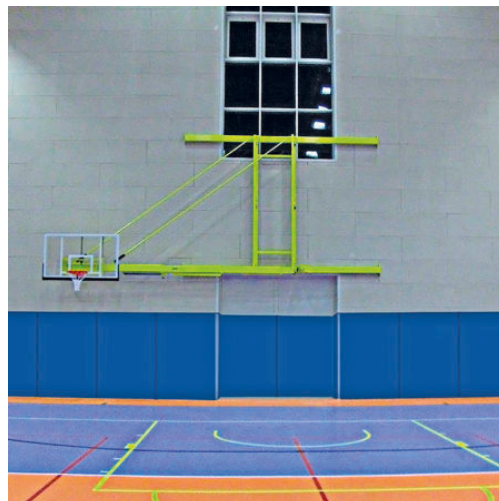

ART. 3850 PROTEZIONE IMBOTTITA PARETI E PILASTRI

ART. 3850 PROTEZIONE IMBOTTITA PARETI E PILASTRI
Materassina in espanso indeformabile a cellula chiusa reazione al fuoco classe 1, densità D 35 (kg. 35/mc) spessore cm 2,5 assorbimento urto a norma EN 913C, rivestimento tessuto naizil reazione al fuoco classe 1, colore blu o giallo, lavabile, antibatterico, antimuffa, predisposto per fissaggio a parete con bandella occhiellata e tasselli (tasselli non forniti), o velcro - misure a richiesta - chiedere il preventivo.

RICHIEDERE PREVENTIVO

Categorie: [MATERASSI](#) | [TAPPETI](#) | [STUOIE](#) | [PROTEZIONI MURALI](#), [PROTEZIONI MURALI](#) | [PARASPIGOLI](#)