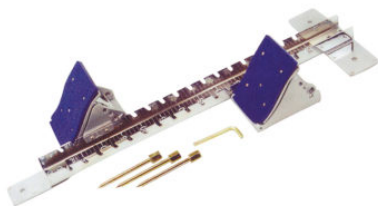

Superficie judo (finitura paglia di riso antiscivolo) su due lati, reversibile, durezza 40, anti funghi, antibatterico, anallergico, lavabile, con 3 strati: due esterni in EVA, il centrale in gomma morbida, mis cm 100x100x4 a norma UNI EN 71.

ART 5002 BLOCCO PARTENZA GARA
Con asta centrale in acciaio zincato, due ceppi in alluminio, regolabili e rivestiti con materiale sintetico antiscivolo.

Categorie: [ATLETICA](#), [BLOCCHI DI PARTENZA](#)