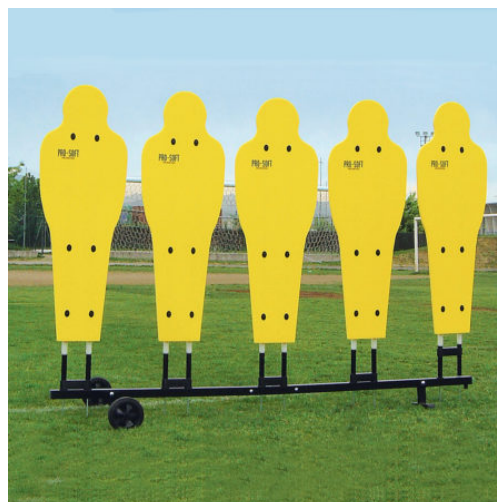

ART 1066 CARRELLO BARRIERA

ART 1066 CARRELLO BARRIERA
Per sagome art. 1067 telaio verniciato, ruote diam cm 25 (escluse sagome).

Categorie: [CALCIO](#) | [CALCETTO](#) | [BEACH SOCCER](#) | [PALLAMANO](#) | [RUGBY](#), [ACCESSORI CALCIO](#), [SAGOME BARRIERE](#)