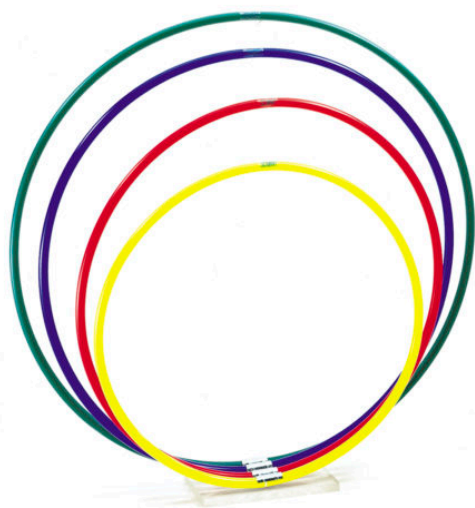

ART 6024
CERCHIO RITMICA VERDE sez. tonda, diam cm. 90, spess mm 19.

Categorie: [DANZA](#) | [RITMICA](#) | [PROPRIOCETTIVA](#) | [PSICOMOTORIA](#), [CERCHIO RITMICA](#)

ART 6032 - 6025 - 6026 - 6027 - 6028 CERCHIO RITMICA PIATTO