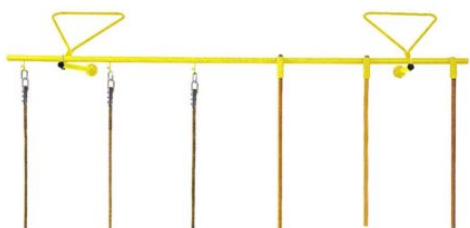

ART 5752A PALLA MEDICA IN GOMMA KG 2

ART 5752A PALLA MEDICA IN GOMMA kg 2
Palla medica bicolore in gomma antiscivolo, peso kg 2, gonfiabile, diam cm 18 (gonfiare prima dell'uso).

Categorie: [CALCIO](#) | [CALCETTO](#) | [BEACH SOCCER](#) | [PALLAMANO](#) | [RUGBY](#), [PALLONI CALCIO](#) | [CALCETTO](#) | [PALLE MEDICHE](#), [FITNESS](#) | [PILATES](#) | [YOGA](#) | [CROSSFIT](#), [PALLA MEDICA](#), [GINNASTICA](#), [PALLE MEDICHE](#)

ART 5601 - 5602 PALCO SALITA 3 FUNI 3 PERTICHE

ART 5601

PALCO SALITA H 5M 3 FUNI 3 PERTICHE, 3 funi canapa mt 5 diam mm 28 complete di redance e terminale in pvc, 3 pertiche legno douglass diam mm 52 da mt 5 con terminali in ferro, architrave in acciaio verniciato epoxi, mensole in acciaio verniciato epoxi con piastre da fissare con tasselli (tasselli esclusi) a norma UNI EN 957.

ART 5602

PALCO SALITA H 6M 3 FUNI 3 PERTICHE, 3 funi canapa mt 6 diam mm 28 complete di redance e terminale in pvc, 3 pertiche legno douglass diam mm 52 da mt 6 con terminali in ferro, architrave in acciaio verniciato epoxi, mensole in acciaio verniciato epoxi con piastre da fissare con tasselli (tasselli esclusi) a norma UNI EN 957.

Categorie: [GINNASTICA](#), [PALCO SALITA](#) | [FUNI SALITA](#)