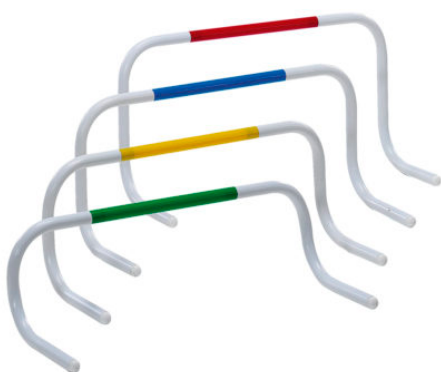

ART 1060P MINIPORTE PVC

ART 1060P MINIPORTE PVC
Cm 160x110, tubo pvc antiurto diam mm 32, mis cm 160x110H , smontabili, trasportabili, da appoggiare al terreno, complete di reti, a paio.

Categorie: [CALCIO](#) | [CALCETTO](#) | [BEACH SOCCER](#) | [PALLAMANO](#) | [RUGBY](#), [PORTE CALCIO](#) | [CALCETTO](#) | [BEACH SOCCER](#) | [PALLAMANO](#) | [MINI PORTE](#)

ART. 1077 OSTACOLO PVC BILANCIATO

ART. 1077 OSTACOLO PVC BILANCIATO

CONFEZIONE DA N° 4 PEZZI

ART. 1077 - 21

OSTACOLO PVC BILANCIATO 21 tubolare in pvc diam mm 26, largh cm 70, altezza cm 21 colore verde set 4 pz.

ART. 1077 - 26

OSTACOLO PVC BILANCIATO 26 tubolare in pvc diam mm 26, largh cm 70, altezza cm 26 colore giallo set 4 pz

ART. 1077 - 30

OSTACOLO PVC BILANCIATO 30 tubolare in pvc diam mm 26, largh cm 70, altezza cm 30 colore blu set 4 pz

ART. 1077 - 36

OSTACOLO PVC BILANCIATO 36 tubolare in pvc diam mm 26, largh cm 70, altezza cm 36 colore rosso set 4 pz

Categorie: [CALCIO](#) | [CALCETTO](#) | [BEACH SOCCER](#) | [PALLAMANO](#) | [RUGBY](#), [ACCESSORI CALCIO](#), [CONI](#) | [ASTE](#) | [OSTACOLI](#)