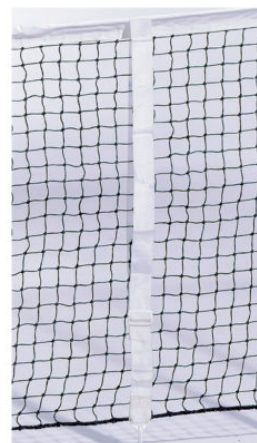

ART 3317 CENTRORETE TENNIS

ART 3317 CENTRORETE TENNIS

Centrorete per rete tennis, nastro in poliestere con fibbia in plastica.

Categorie: [TENNIS | BEACH TENNIS | BADMINTON](#), [RETI TENNIS | BEACH TENNIS | BADMINTON](#)