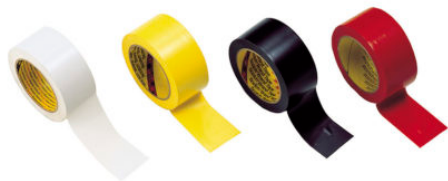

ART 2530 NASTRO ADESIVO PVC

ART 2530 NASTRO ADESIVO PVC

Nastro speciale per segnatura campi gioco, uso interno, colori bianco-giallo-nero-rosso, altezza cm 5, rotoli da mt. 33. Applicazione su superfici asciutte, pulite e lisce (non porose), consente la realizzazione di linee dritte e curve (campo basket mt 230, campo volley mt 81).