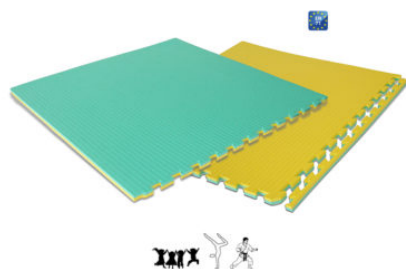

materiale resistente (polimeri e gomma) antiscivolo, antibatterico, con occhielli in alluminio. Mis. cm 140x60x1,5

Categorie: [NUOVI ARRIVI](#), [FITNESS](#) | [PILATES](#) | [YOGA](#) | [CROSSFIT](#), [TAPPETI](#) | [STUOIE](#) | [MATERASSINE](#), [MATERASSI](#) | [TAPPETI](#) | [STUOIE](#) | [PROTEZIONI MURALI](#), [STUOIE](#) | [MATERASSINE](#) | [TAPPETI](#) | [TATAMI](#)