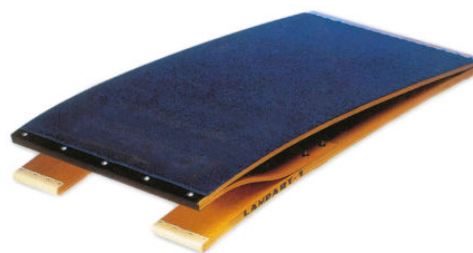

Categorie: [GINNASTICA](#), [PEDANE](#)

ART 5550 PEDANA SALTO DOPPIO MOLLEGGIO ACCIAIO

ART 5550 PEDANA SALTO DOPPIO MOLLEGGIO ACCIAIO
In legno multistrati sagomato e verniciato al naturale, piano di battuta ricoperto con moquette, doppio molleggio con molle in acciaio, appoggi a terra in gomma antiscivolo mis cm 120x60x21,5h a norma UNI EN 913 1996.