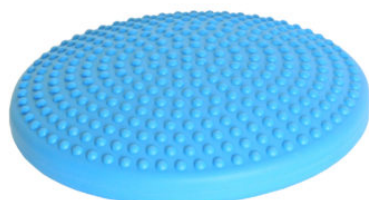

BALANCE TRAINER | FIT DOME

ART. 6173 BALANCE TRAINER NEW

Eco-friendly, senza PVC, diam. cm 35x3,8H. Pressione regolabile con valvola. Riciclabile.

Categorie: [NUOVI ARRIVI](#), [CALCIO](#) | [CALCETTO](#) | [BEACH SOCCER](#) | [PALLAMANO](#) | [RUGBY](#), [TAVOLE PROPRIOCETTIVE](#) | [FIT DOME](#), [DANZA](#) | [RITMICA](#) | [PROPRIOCETTIVA](#) | [PSICOMOTORIA](#), [BALANCE TRAINER](#) | [FIT DOME](#)