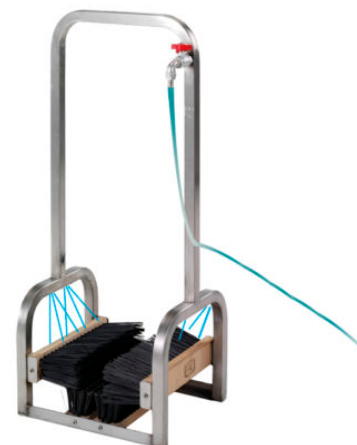

ART 1216 LAVASCARPE IN ACCIAIO INOX

ART 1216 LAVASCARPE IN ACCIAIO INOX

Telaio in tubolare acciaio inox 304 da mm 25x25, attacco portagomma a rubinetto per collegamento alla rete idrica, spazzole rigide per pulizia suola e spazzole morbide per pulizia tomaia. Sistema di spruzzo con getti d'acqua che permettono di aggredire fango e sporco in maniera uniforme. mis cm 34,5x31x85h.

Categorie: [CALCIO](#) | [CALCETTO](#) | [BEACH SOCCER](#) | [PALLAMANO](#) | [RUGBY](#), [ACCESSORI CALCIO](#), [LAVASCARPE](#)