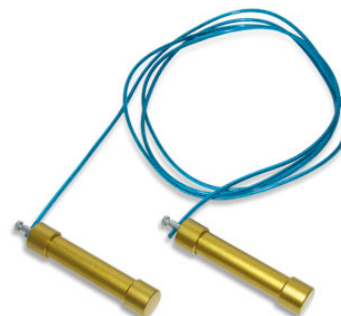

ART. 0669A CORDA SALTO PROFESSIONALE ACCIAIO

ART. 0669A CORDA SALTO PROFESSIONALE ACCIAIO
Impugnature anatomiche in alluminio, cuscinetti a sfere, corda acciaio rivestita di pvc diam mm 5, dispositivo antiattorcigliamento, lungh cm 270.

Categorie: [CALCIO](#) | [CALCETTO](#) | [BEACH SOCCER](#) | [PALLAMANO](#) | [RUGBY](#), [ACCESSORI CALCIO](#), [ATTREZZI PER ALLENAMENTO](#), [FITNESS](#) | [PILATES](#) | [YOGA](#) | [CROSSFIT](#), [ACCESSORI FITNESS](#)