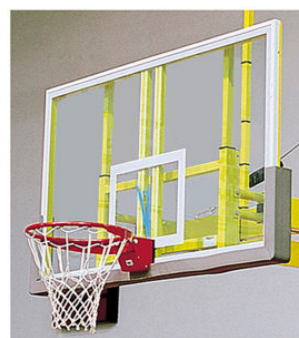

ART 2485 TABELLONI BASKET PLEXIGLASS TRASPARENTE

ART 2485 TABELLONI BASKET PLEXIGLASS TRASPARENTE
Completo di controlaio in metallo, mis. cm. 180x120x4.5 (plexiglass spess. mm 15), a paio.

Categorie: [BASKET](#) | [MINIBASKET](#), [BASKET TABELLONI](#) | [CANESTRI](#) | [RETI](#)