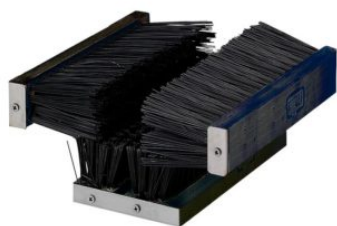

ART 1216 - 01 SPAZZOLE PER LAVASCARPE

ART 1216 - 01 SPAZZOLE PER LAVASCARPE
Ricambio per art. 1216, set 2 spazzole rigide 2 spazzole morbide, lungh cm 31.

Categorie: [CALCIO](#) | [CALCETTO](#) | [BEACH SOCCER](#) | [PALLAMANO](#) | [RUGBY](#), [ACCESSORI CALCIO](#), [LAVASCARPE](#)