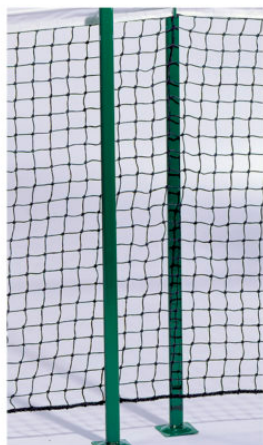

ART 3334 RETE TENNIS ANNODATA

Treccia HDPE da mm 3 trattata contro raggi UV, per uso esterno, colore nero, fascia superiore in PVC bianco con doppia cucitura, fianchi e parte inferiore rinforzati, completa di centrorete. Maglia quadra mm 45x45, misura rete cm 1280x107, carico rottura kg 90, cavo acciaio plastificato mm 6, peso kg 6 circa. A norma EN 1510 cl. B.

Categorie: [TENNIS](#) | [BEACH TENNIS](#) | [BADMINTON](#), [RETI TENNIS](#) | [BEACH TENNIS](#) | [BADMINTON](#)