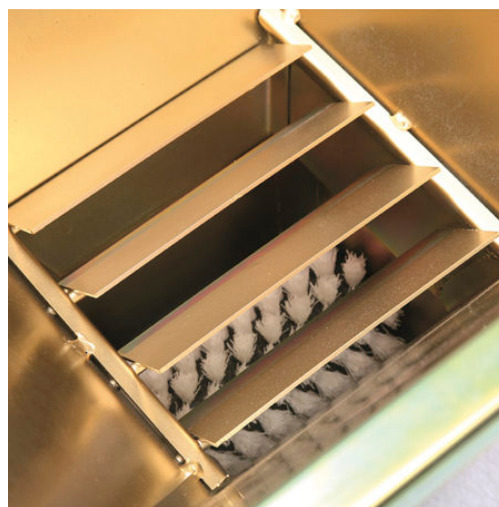

ART 1164N-01 SPAZZOLA ROTANTE

ART 1164N SPAZZOLA ROTANTE
Ricambio per carrello art 1164N. mis cm 15x11diam, foro diam cm 2,05.

Categorie: [CALCIO](#) | [CALCETTO](#) | [BEACH SOCCER](#) | [PALLAMANO](#) | [RUGBY](#), [RICAMBI CARRELLI SEGNACAMPO](#)