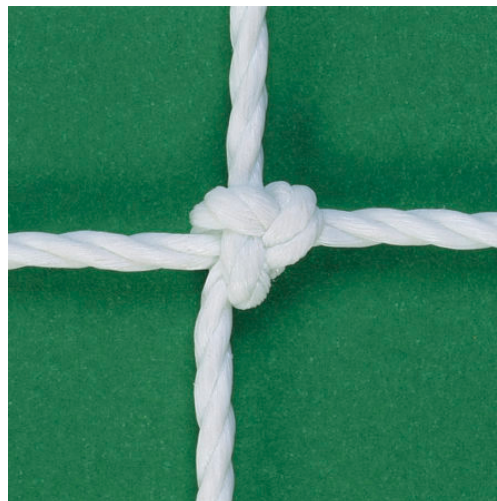

ART 1144 - 1145 - 1146 RETI CALCIO RIDOTTO ANNODATE

ART 1144 - 1145 - 1146 RETI CALCIO RIDOTTO ANNODATE

Art 1144

RETI CALCIO RIDOTTO ANNODATE 3,8 400x200 corda HDPE da mm 3,8 trattata contro raggi UV, per esterno, rinforzate per tutto il perimetro, maglia quadra mm 120x120 misura rete cm 400x200 profondità cm 80/100, colore bianco, carico rottura kg 157, con sacca in rafia, peso kg 5,5 circa. A paio.

Art 1145

RETI CALCIO RIDOTTO ANNODATE 3,8 500x200 corda HDPE da mm 3,8 trattata contro raggi UV, per esterno, rinforzate per tutto il perimetro, maglia quadra mm 120x120 misura rete cm 500x200 profondità cm 80/100, colore bianco, carico rottura kg 157, con sacca in rafia, peso kg 7 circa. A paio.

Art 1146

RETI CALCIO RIDOTTO ANNODATE 3,8 600x200 corda HDPE da mm 3,8 trattata contro raggi UV, per esterno, rinforzate per tutto il perimetro, maglia quadra mm 120x120 misura rete cm 600x200 profondità cm 80/100, carico rottura kg 157, con sacca in rafia, peso kg 8,10 circa. A paio.

Categorie: [CALCIO](#) | [CALCETTO](#) | [BEACH SOCCER](#) | [PALLAMANO](#) | [RUGBY](#), [RETI CALCIO](#) | [CALCETTO](#) | [BEACH SOCCER](#)