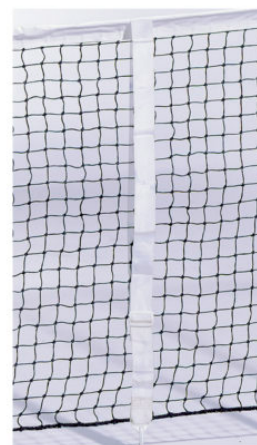

ART 3317 CENTRORETE TENNIS

ART 3317 CENTRORETE TENNIS
Centrorete per rete tennis, nastro in poliestere con fibbia in plastica.

Categorie: [TENNIS](#) | [BEACH TENNIS](#) | [BADMINTON](#), [RETI TENNIS](#) | [BEACH TENNIS](#) | [BADMINTON](#)