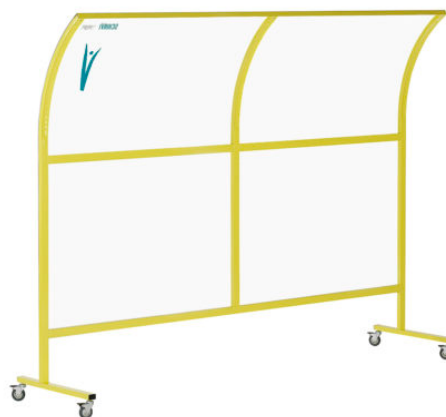

Categorie: [BASKET](#) | [MINIBASKET](#), [ACCESSORI](#)

ART 2583 POSTAZIONE CAMBIO GIOCATORI IN LEGNO - A PAIO

ART 2583 POSTAZIONE CAMBIO GIOCATORI IN LEGNO - a paio
Postazione cambio giocatori in legno, a forma di parallelepipedo cm 90x45x45h con fori asolati per le mani, verniciatura ignifuga cl. A - a paio.

Categorie: [BASKET](#) | [MINIBASKET](#), [ACCESSORI](#)

ART 6505 PANCA SPOGLIATOIO BASE FAGGIO

ART 6505 PANCA SPOGLIATOIO BASE FAGGIO

Solo seduta, struttura in tubolare mm 40x25 verniciato epxi, listoni in massello di faggio da mm 100x19 con spigoli arrotondati verniciati al naturale, piedini regolabili, profondità cm 40 altezza cm 47 lunghezza cm 100-150-200.