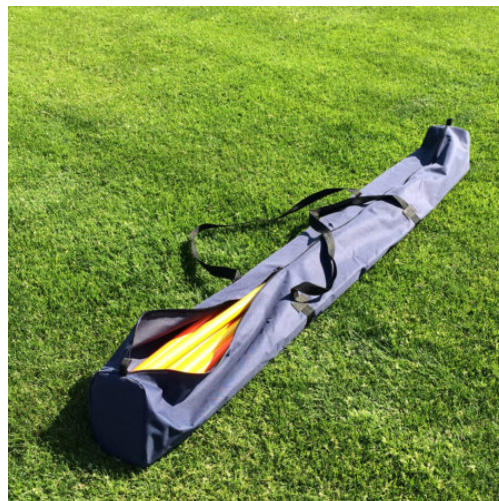

ART 1108 BORSA PORTA PALETTI

ART 1108 BORSA PORTA PALETTI

Borsa porta paletti, contiene circa 30 pz. Realizzata in nylon 600D.

CON DOPPIA TRACOLLA e testate rinforzate.

Comodo ed ampio accesso con cerniera a doppio cursore.

Indispensabile e comodo fodero per il trasporto del kit paletti sul campo da gara.

Categorie: [CALCIO](#) | [CALCETTO](#) | [BEACH SOCCER](#) | [PALLAMANO](#) | [RUGBY](#), [ACCESSORI CALCIO](#), [PALETTI SLALOM](#)