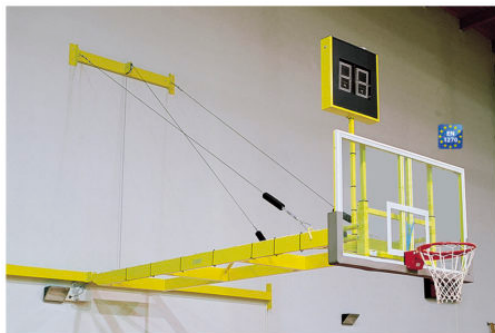

ART 2429 IMPIANTO BASKET MOBILE A PARETE

ART 2429 IMPIANTO BASKET MOBILE A PARETE
Sollevabile verso l'alto con argano manuale, completo di funi di sicurezza e di sollevamento. Struttura portante in tubolare pesante verniciata epoxi. Argani manuali a parete con ingranaggi elicoidali e vite senza fine. Tabelloni in plexiglass con controtelaio cm 180x105x4, protezioni tabelloni in poliuretano integrale stampato, canestri sganciabili e reti. A paio. Sbalzo cm 325 (sbalzi a misura e sollevamento con argano elettrico a richiesta) A norma UNI EN 1270. Consegna 30 giorni.

Categorie: [BASKET](#) | [MINIBASKET](#), [IMPIANTI BASKET](#) | [MINIBASKET](#)