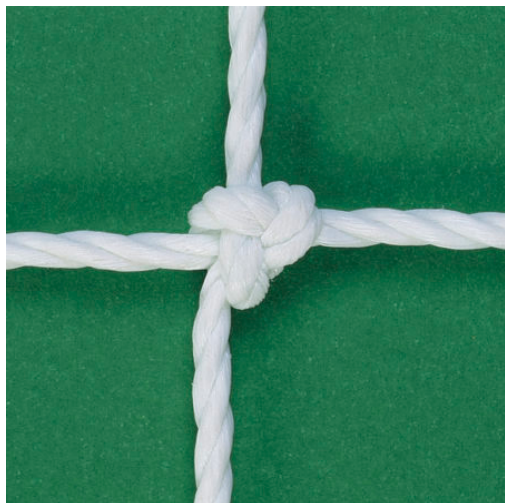

CALCIO | CALCETTO | BEACH SOCCER | PALLAMANO | RUGBY