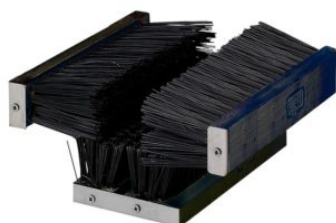

Ricambio per art. 1216, set 2 spazzole rigide 2 spazzole morbide, lungh cm 31.

Categorie: [CALCIO](#) | [CALCETTO](#) | [BEACH SOCCER](#) | [PALLAMANO](#) | [RUGBY](#), [ACCESSORI CALCIO](#), [LAVASCARPE](#)