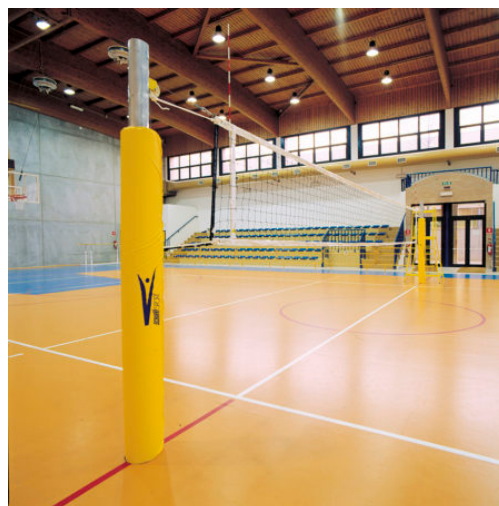

ART 2704 IMPIANTO VOLLEY COMPETIZIONE

ART 2704 IMPIANTO VOLLEY COMPETIZIONE

Monotubo in alluminio da interrare. Profilo in alluminio certificato "sistema qualità" secondo normativa DIN EN 9002 rilasciata da TUV CERT a sezione ovale mm 120x100 con nervature interne di rinforzo e anima di irrigidimento, bussole in alluminio da cementare con tappi copribussola, rete gara art 2742 con doppia fascia e distanziatori, antenne laterali con astucci, reggirete scorrevole regolabile in altezza, tendirete a cremagliera con chiave a cricco asportabile, protezioni antinfortunistiche imbottite, a norma UNI EN 1271.

Categoria: [IMPIANTI VOLLEY](#) | [BEACH VOLLEY](#) | [FOOT VOLLEY](#)