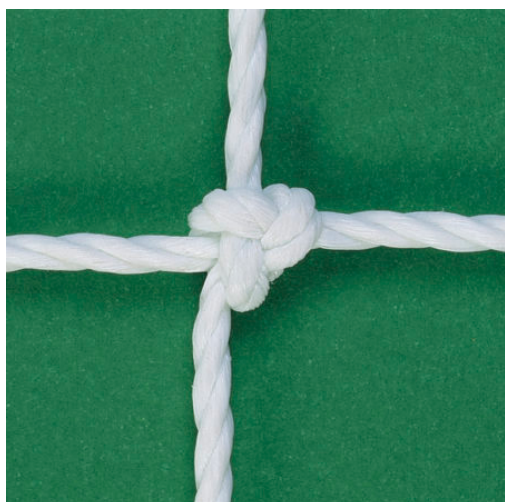

ART 1142 RETI CALCETTO ANNODATE 3,8 300X200

ART 1142 RETI CALCETTO ANNODATE 3,8 300x200
Corda HDPE da mm 3,8 trattata contro raggi UV, per
esterno, rinforzate per tutto il perimetro, maglia quadra
mm 100x100, misura rete cm 300x200 profondità cm
80/100, colore bianco, carico rottura kg 157, con sacca in
rafia, peso kg 5 circa a paio. A norma EN 749 classe A.

Categorie: [CALCIO](#) | [CALCETTO](#) | [BEACH SOCCER](#) |
[PALLAMANO](#) | [RUGBY](#), [RETI CALCIO](#) | [CALCETTO](#) | [BEACH](#)
[SOCCER](#)