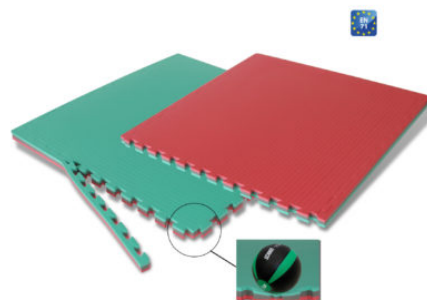

ART. 3731F TATAMI JUDO BICOLORE ROSSO/VERDE IN EVA

Superficie judo (finitura paglia di riso antiscivolo) su due lati, reversibile, durezza 40, anti funghi, antibatterico, anallergico, lavabile, con 3 strati: due esterni in EVA, il centrale in gomma morbida, mis cm 100x100x4 a norma UNI EN 71.

Categorie: [ARTI MARZIALI](#) | [BOXE](#), [TATAMI](#), [MATERASSI](#) | [TAPPETI](#) | [STUOIE](#) | [PROTEZIONI MURALI](#), [STUOIE](#) | [MATERASSINE](#) | [TAPPETI](#) | [TATAMI](#)