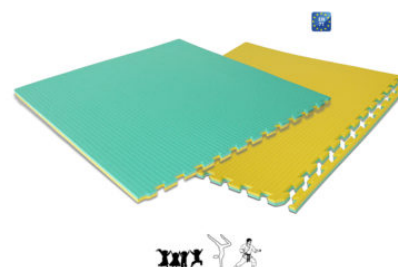

Tappeto a incastro PARQUET, bicolore in EVA, superficie colore legno su un lato e judo (finitura paglia di riso antiscivolo) nell'altro lato, colore verde o rosso, reversibile, materiale elastico con particolari caratteristiche di assorbimento d'urto, anti funghi, antibatterico, anallergico, lavabile, completo di 3 bordi dritti, mis. cm 100x100x1,3 - a norma UNI EN 71.

Categorie: [ARTI MARZIALI | BOXE](#), [TATAMI](#), [MATERASSI | TAPPETI | STUOIE | PROTEZIONI MURALI](#), [STUOIE | MATERASSINE | TAPPETI | TATAMI](#)

ART. 3721VG TAPPETO INCASTRO IN EVA

TAPPETO INCASTRO bicolore, Verde-Giallo in EVA, superficie judo (finitura paglia di riso antiscivolo) su due lati, reversibile, durezza 45, colore verde-giallo, materiale elastico con particolari caratteristiche di assorbimento d'urto, anti funghi, antibatterico, anallergico, lavabile, completo di 3 bordi dritti, mis. cm 100x100x2 a norma UNI EN 71.

Categorie: [ARTI MARZIALI | BOXE](#), [TATAMI](#), [MATERASSI | TAPPETI | STUOIE | PROTEZIONI MURALI](#), [STUOIE | MATERASSINE | TAPPETI | TATAMI](#)

ART. 3722RB TAPPETO INCASTRO IN EVA

TAPPETO INCASTRO bicolore, Rosso-Blu in EVA, superficie judo (finitura paglia di riso antiscivolo) su due lati, reversibile, durezza 45, colore rosso-blu, materiale elastico con particolari caratteristiche di assorbimento d'urto, anti funghi, antibatterico, anallergico, lavabile, completo di 3 bordi dritti, mis. cm 100x100x2 a norma UNI EN 71.