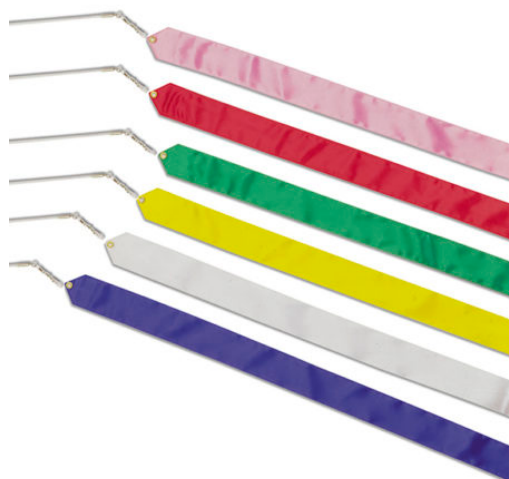

ART 6046 SBARRA DANZA PARETE 2 MENSOLE

ART 6046 SBARRA DANZA PARETE 2 MENSOLE in legno diam mm 45/50, mensole a parete in acciaio zincato, registrabili in orizzontale e verticale (orizzontale cm 25/30, verticale cm 23) lunght mt 2 - 2 mensole.

Categorie: [DANZA](#) | [RITMICA](#) | [PROPRIOCETTIVA](#) | [PSICOMOTORIA](#), [SBARRA DANZA](#)

ART 6091 - 6092 - 6093 - 6094 - 6095 - 6096 NASTRO RITMICA RASO

ART 6091

NASTRO RITMICA RASO ROYAL cm 600 x 5h astina fibra vetro cm 56, con moschettone rotante, approvato F.I.G.

ART 6092

NASTRO RITMICA RASO BIANCO cm 600 x 5h.

ART 6093

NASTRO RITMICA RASO GIALLO cm 600 x 5h.

ART 6094

NASTRO RITMICA RASO VERDE cm 600 x 5h.

ART 6095

NASTRO RITMICA RASO ROSSO cm 600 x 5h.

ART 6096

NASTRO RITMICA RASO ROSA cm 600 x 5h.

Categorie: [DANZA](#) | [RITMICA](#) | [PROPRIOCETTIVA](#) | [PSICOMOTORIA](#), [CORDA](#) | [NASTRO](#) | [CLAVETTE](#)