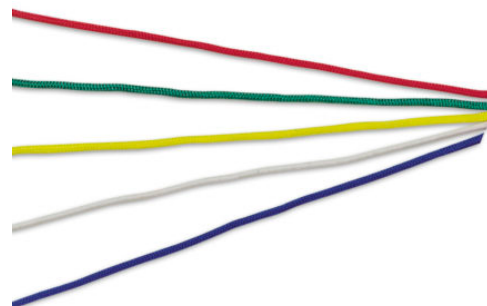

ART. 6061 - 6062 - 6063 - 6064 CORDA RITMICA

ART. 6061 - 6062 - 6063 - 6064 CORDA RITMICA

ART. 6061

CORDA RITMICA ROYAL senza maniglie, in nylon diametro mm. 10, lung. cm 300

ART. 6062

CORDA RITMICA GIALLO

ART. 6063

CORDA RITMICA VERDE

ART. 6064

CORDA RITMICA ROSSO

Categorie: [CALCIO](#) | [CALCETTO](#) | [BEACH SOCCER](#) | [PALLAMANO](#) | [RUGBY](#), [ACCESSORI CALCIO](#), [ATTREZZI PER ALLENAMENTO](#), [DANZA](#) | [RITMICA](#) | [PROPRIOCETTIVA](#) | [PSICOMOTORIA](#), [CORDA](#) | [NASTRO](#) | [CLAVETTE](#)