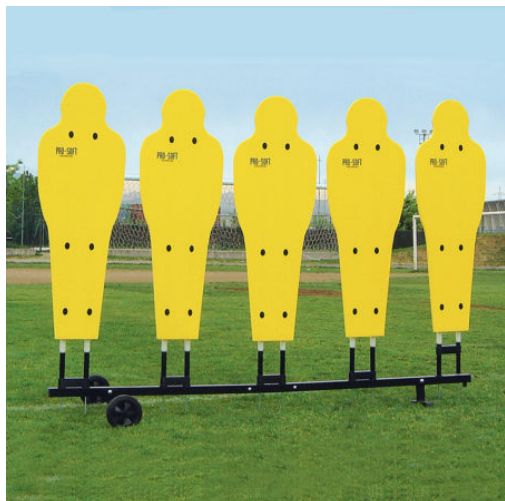

SAGOME BARRIERE

ART 1066 CARRELLO BARRIERA

ART 1066 CARRELLO BARRIERA
Per sagome art. 1067 telaio verniciato, ruote diam cm 25 (escluse sagome).

Categorie: [CALCIO](#) | [CALCETTO](#) | [BEACH SOCCER](#) | [PALLAMANO](#) | [RUGBY](#), [ACCESSORI CALCIO](#), [SAGOME BARRIERE](#)

ART 1067PRO-SOFT SAGOMA BARRIERA SNODATA PROSOFT

ART 1067 SAGOMA BARRIERA SNODATA PROSOFT
Per calcio con punte acciaio per fissaggio a terra, altezza totale regolabile cm 175/195 (sagoma cm 150hx52x2spess) materiale poliuretano antiscivolo ad alta resistenza, palo doppio snodato, antinfortunistico diam mm 30 (adatta per carrello art 1066).

Categorie: [CALCIO](#) | [CALCETTO](#) | [BEACH SOCCER](#) | [PALLAMANO](#) | [RUGBY](#), [ACCESSORI CALCIO](#), [SAGOME BARRIERE](#)