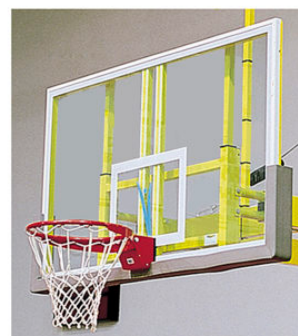

ART 2485 TABELLONI BASKET PLEXIGLASS TRASPARENTE

ART 2485 TABELLONI BASKET PLEXIGLASS TRASPARENTE
Completo di controtelaio in metallo, mis. cm. 180x120x4.5 (plexiglass spess. mm 15), a paio.

Categorie: [BASKET](#) | [MINIBASKET](#), [BASKET TABELLONI](#) | [CANESTRI](#) | [RETI](#)