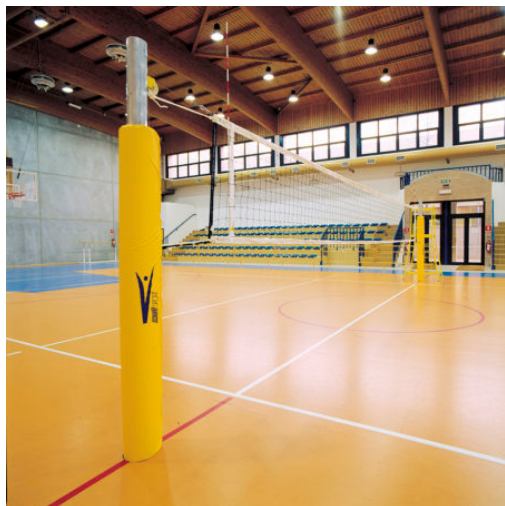

ART 2704 IMPIANTO VOLLEY COMPETIZIONE

ART 2704 IMPIANTO VOLLEY COMPETIZIONE
Monotubo in alluminio da interrare. Profilo in alluminio certificato "sistema qualità" secondo normativa DIN EN 9002 rilasciata da TUV CERT a sezione ovale mm 120x100 con nervature interne di rinforzo e anima di irrigidimento, bussole in alluminio da cementare con tappi copribussola, rete gara art 2742 con doppia fascia e distanziatori, antenne laterali con astucci, reggirete scorrevole regolabile in altezza, tendirete a cremagliera con chiave a cricco asportabile, protezioni antinfortunistiche imbottite, a norma UNI EN 1271.

Categoria: [IMPIANTI VOLLEY](#) | [BEACH VOLLEY](#) | [FOOT VOLLEY](#)

ART 2806 ASTUCCI PORTA ANTENNE VOLLEY

ART 2806
ASTUCCI PORTA ANTENNE VOLLEY fissaggio con velcro, a paio.

Categorie: [VOLLEY](#) | [BEACH VOLLEY](#), [IMPIANTI VOLLEY](#) | [BEACH VOLLEY](#) | [FOOT VOLLEY](#), [RETI VOLLEY](#) | [BEACH VOLLEY](#) | [FOOT VOLLEY](#)