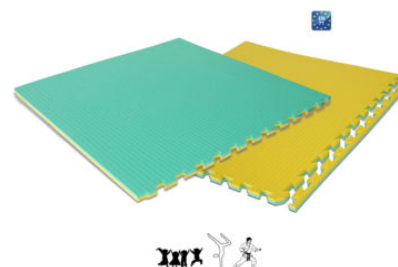

ART. 3721VG TAPPETO INCASTRO IN EVA

TAPPETO INCASTRO bicolore, Verde-Giallo in EVA, superficie judo (finitura paglia di riso antiscivolo) su due lati, reversibile, durezza 45, colore verde-giallo, materiale elastico con particolari caratteristiche di assorbimento d'urto, anti funghi, antibatterico, anallergico, lavabile, completo di 3 bordi dritti, mis. cm 100x100x2 a norma UNI EN 71.

Categorie: [ARTI MARZIALI | BOXE, TATAMI, MATERASSI | TAPPETI | STUOIE | PROTEZIONI MURALI, STUOIE | MATERASSINE | TAPPETI | TATAMI](#)

ART. 3722RB TAPPETO INCASTRO IN EVA

TAPPETO INCASTRO bicolore, Rosso-Blu in EVA, superficie judo (finitura paglia di riso antiscivolo) su due lati, reversibile, durezza 45, colore rosso-blu, materiale elastico con particolari caratteristiche di assorbimento d'urto, anti funghi, antibatterico, anallergico, lavabile, completo di 3 bordi dritti, mis. cm 100x100x2 a norma UNI EN 71.