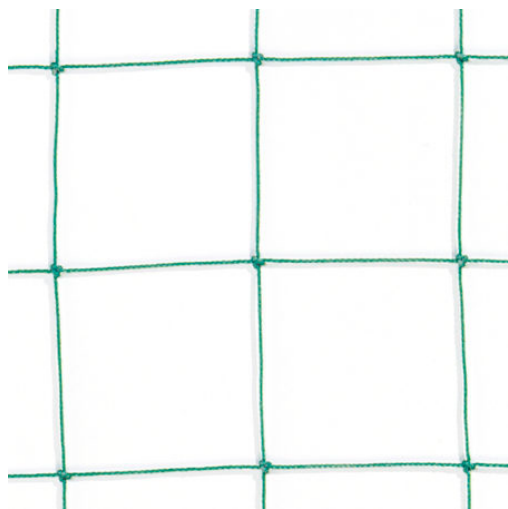

VOLLEY | BEACH VOLLEY