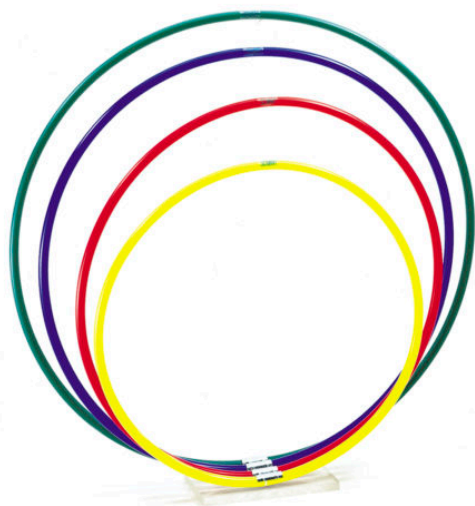

ART 6021A - 6022A - 6023A - 6024A CERCHIO RITMICA

ART 6021

CERCHIO RITMICA GIALLO sez. tonda, diam cm. 60, spess mm 19.

ART 6022

CERCHIO RITMICA ROSSO sez. tonda, diam cm. 70, spess mm 19.

ART 6023

CERCHIO RITMICA AZZURRO sez. tonda, diam cm. 80, spess mm 19.

ART 6024

CERCHIO RITMICA VERDE sez. tonda, diam cm. 90, spess mm 19.

Categorie: [DANZA](#) | [RITMICA](#) | [PROPRIOCETTIVA](#) | [PSICOMOTORIA](#), [CERCHIO RITMICA](#)

ART 6032 - 6025 - 6026 - 6027 - 6028 CERCHIO RITMICA PIATTO

ART 6032 - 6025 - 6026 - 6027 - 6028 CERCHIO RITMICA PIATTO

ART. 6032

CERCHIO RITMICA PIATTO diam cm 40

ART. 6025

CERCHIO RITMICA PIATTO diam cm 50

ART. 6026

CERCHIO RITMICA PIATTO diam cm 60

ART. 6027

CERCHIO RITMICA PIATTO diam cm 70

ART. 6028

CERCHIO RITMICA PIATTO diam cm 80

Categorie: [CALCIO](#) | [CALCETTO](#) | [BEACH SOCCER](#) | [PALLAMANO](#) | [RUGBY](#), [ACCESSORI CALCIO](#), [CONI](#) | [ASTE](#) | [OSTACOLI](#), [DANZA](#) | [RITMICA](#) | [PROPRIOCETTIVA](#) | [PSICOMOTORIA](#), [CERCHIO RITMICA](#)