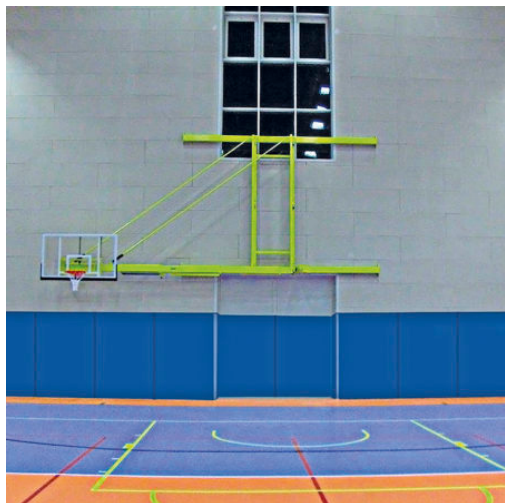

PROTEZIONI MURALI | PARASPIGOLI