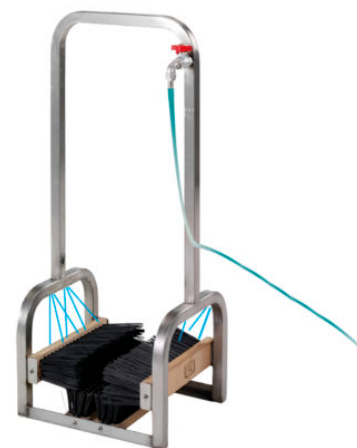

ART 1216 LAVASCARPE IN ACCIAIO INOX

ART 1216 LAVASCARPE IN ACCIAIO INOX

Telaio in tubolare acciaio inox 304 da mm 25x25, attacco portagomma a rubinetto per collegamento alla rete idrica, spazzole rigide per pulizia suola e spazzole morbide per pulizia tomaia. Sistema di spruzzo con getti d'acqua che permettono di aggredire fango e sporco in maniera uniforme. mis cm 34,5x31x85h.

Categorie: [CALCIO](#) | [CALCETTO](#) | [BEACH SOCCER](#) | [PALLAMANO](#) | [RUGBY](#), [ACCESSORI CALCIO](#), [LAVASCARPE](#)