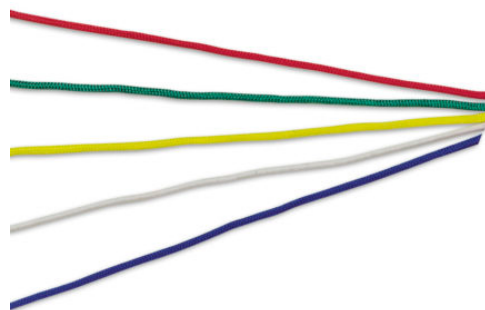

ART. 6061 - 6062 - 6063 - 6064 CORDA RITMICA

ART. 6061 - 6062 - 6063 - 6064 CORDA RITMICA

ART. 6061

CORDA RITMICA ROYAL senza maniglie, in nylon diametro mm. 10, lung. cm 300

ART. 6062

CORDA RITMICA GIALLO

ART. 6063

CORDA RITMICA VERDE

ART. 6064

CORDA RITMICA ROSSO

Categorie: [CALCIO](#) | [CALCETTO](#) | [BEACH SOCCER](#) | [PALLAMANO](#) | [RUGBY](#), [ACCESSORI CALCIO](#), [ATTREZZI PER ALLENAMENTO](#), [DANZA | RITMICA | PROPRIOCETTIVA | PSICOMOTORIA](#), [CORDA](#) | [NASTRO](#) | [CLAVETTE](#)