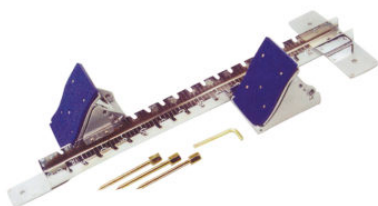

BLOCCHI DI PARTENZA

ART 5002 BLOCCO PARTENZA GARA

ART 5002 BLOCCO PARTENZA GARA
Con asta centrale in acciaio zincato, due ceppi in alluminio, regolabili e rivestiti con materiale sintetico antiscivolo.

Categorie: [ATLETICA](#), [BLOCCHI DI PARTENZA](#)