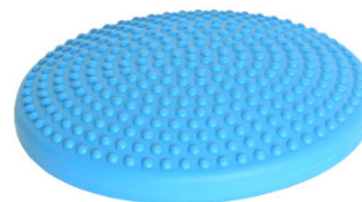

ART. 6173 BALANCE TRAINER NEW

Eco-friendly, senza PVC, diam. cm 35x3,8H. Pressione regolabile con valvola. Riciclabile.

Categorie: [NUOVI ARRIVI](#), [CALCIO](#) | [CALCETTO](#) | [BEACH SOCCER](#) | [PALLAMANO](#) | [RUGBY](#), [TAVOLE PROPRIOCETTIVE](#) | [FIT DOME](#), [DANZA](#) | [RITMICA](#) | [PROPRIOCETTIVA](#) | [PSICOMOTORIA](#), [BALANCE TRAINER](#) | [FIT DOME](#)