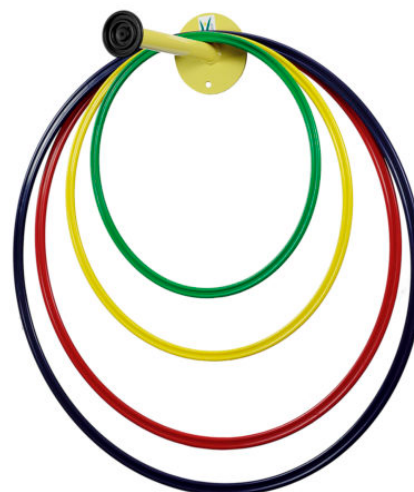

ART 6031 MENSOLA PORTA CERCHI/CORDE

ART 6031 MENSOLA PORTA CERCHI/CORDE

Mensola in acciaio verniciato epoxi, da fissare a parete (escluso tasselli).

Categorie: [DANZA](#) | [RITMICA](#) | [PROPRIOCETTIVA](#) | [PSICOMOTORIA](#), [CERCHIO RITMICA](#)