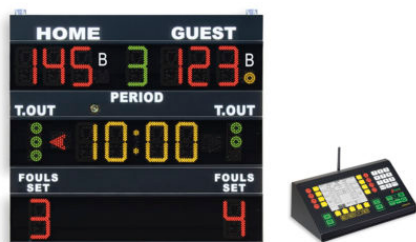

ART 2680R

SEGNAPUNTI ELETTRONICO PER PALAZZETTI SPORT CON RADIOCOMANDO omologato FIBA, consente di ricevere i dati trasmessi dalla console di comando Wi-Fi (caratteristiche come art 2680).

Categorie: [SEGNAPUNTI](#), [SEGNAPUNTI ELETTRONICI](#)