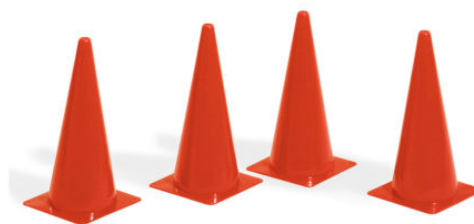

ART. 1064 CONO PLASTICA PESANTE 40

ART. 1064 CONO PLASTICA PESANTE 40
In plastica pesante colore arancio h cm 40 peso gr 225.

Categorie: [CALCIO](#) | [CALCETTO](#) | [BEACH SOCCER](#) | [PALLAMANO](#) | [RUGBY](#), [ACCESSORI CALCIO](#), [CONI](#) | [ASTE](#) | [OSTACOLI](#)