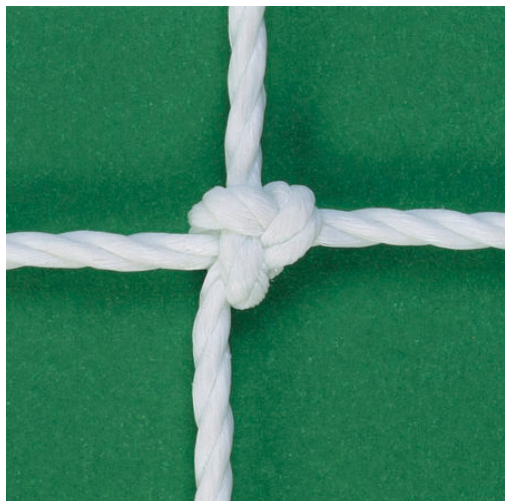

ART 1025 RETI CALCIO ANNODATE SOSPESSE 3,8

ART 1025 RETI CALCIO ANNODATE SOSPESSE 3,8
Regolamentari 732x244, corda HDPE diam mm 3,8
trattata contro raggi UV, per esterno, rinforzate per tutto il
perimetro, maglia quadra mm. 120x120, misura rete cm
742x250 profondità cm 150/150 , colore bianco, carico
rottura kg 157, con sacca in rafia, peso kg 12 circa a paio.
A norma EN 748 classe A.

Categorie: [CALCIO](#) | [CALCETTO](#) | [BEACH SOCCER](#) |
[PALLAMANO](#) | [RUGBY](#), [RETI CALCIO](#) | [CALCETTO](#) | [BEACH](#)
[SOCCER](#)

ART 1141 RETI CALCETTO ANNODATE 2,8 300X200

ART 1141 RETI CALCETTO ANNODATE 2,8 300x200
Corda HDPE da mm 2,8 trattata contro raggi UV, per
esterno, rinforzate per tutto il perimetro, maglia quadra
mm 100x100, misura rete cm 300x200 profondità cm
80/100, colore verde, carico rottura kg 90, con sacca in
rafia, peso kg 3 circa a paio. A norma EN 749 classe B.

Categorie: [CALCIO](#) | [CALCETTO](#) | [BEACH SOCCER](#) |
[PALLAMANO](#) | [RUGBY](#), [RETI CALCIO](#) | [CALCETTO](#) | [BEACH](#)
[SOCCER](#)

ART 1142 RETI CALCETTO ANNODATE 3,8 300X200

ART 1142 RETI CALCETTO ANNODATE 3,8 300x200
Corda HDPE da mm 3,8 trattata contro raggi UV, per
esterno, rinforzate per tutto il perimetro, maglia quadra
mm 100x100, misura rete cm 300x200 profondità cm
80/100, colore bianco, carico rottura kg 157, con sacca in
rafia, peso kg 5 circa a paio. A norma EN 749 classe A.

Categorie: [CALCIO](#) | [CALCETTO](#) | [BEACH SOCCER](#) |
[PALLAMANO](#) | [RUGBY](#), [RETI CALCIO](#) | [CALCETTO](#) | [BEACH](#)
[SOCCER](#)