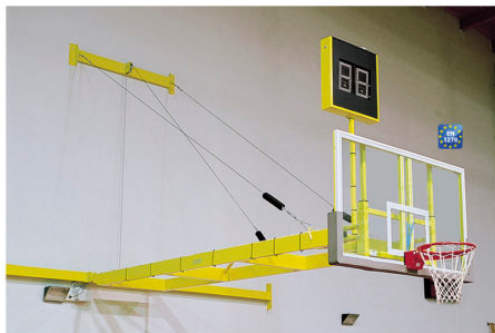

Categorie: [BASKET](#) | [MINIBASKET](#), [IMPIANTI BASKET](#) | [MINIBASKET](#)

ART 2428 IMPIANTO BASKET ROTANTE A PARETE

ART 2428 IMPIANTO BASKET ROTANTE A PARETE
 Struttura portante in tubolare acciaio mm 150x50 verniciato epoxi, sbalzo cm 325. L'impianto con rotazione laterale di 90°, parallelamente al piano di gioco, consente l'accostamento del tabellone alla parete di fondo a destra o sinistra in posizione riposo. Struttura portante in acciaio verniciato epoxi. Tabelloni in plexiglass con controtelaio cm 180x105x4, protezioni tabelloni in poliuretano integrale stampato, canestri sganciabili e reti. A paio. A norma UNI EN 1270. A richiesta si eseguono sbalzi a misura, consegna 30 giorni.

Categorie: [BASKET](#) | [MINIBASKET](#), [IMPIANTI BASKET](#) | [MINIBASKET](#)

ART 2429 IMPIANTO BASKET MOBILE A PARETE

ART 2429 IMPIANTO BASKET MOBILE A PARETE
Sollevabile verso l'alto con argano manuale, completo di funi di sicurezza e di sollevamento. Struttura portante in tubolare pesante verniciata epoxi. Argani manuali a parete con ingranaggi elicoidali e vite senza fine. Tabelloni in plexiglass con controtelaio cm 180x105x4, protezioni tabelloni in poliuretano integrale stampato, canestri sganciabili e reti. A paio. Sbalzo cm 325 (sbalzi a misura e sollevamento con argano elettrico a richiesta) A norma UNI EN 1270. Consegna 30 giorni.

Categorie: [BASKET](#) | [MINIBASKET](#), [IMPIANTI BASKET](#) | [MINIBASKET](#)

ART 2431 IMPIANTO BASKET FISSO A PARETE

ART 2431 IMPIANTO BASKET FISSO A PARETE
Struttura portante in tubolare acciaio verniciato epoxi, con tiranti e piastre di ancoraggio a muro da fissare con tasselli (tasselli non forniti) Tabelloni in resina melamminica con controtelaio cm 180x105x3,5 canestri fissi regolamentari e reti. A paio. Sbalzo cm 210/240 (sbalzi a misura su richiesta) A norma UNI EN 1270.